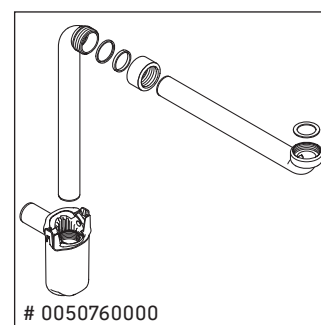

L-Cube

LC 6177

Инструкция по монтажу

A mm	B mm	W mm	X mm
784	546	135	715

Vero Air # 235080

Указания по применению

Серия мебели для ванной комнаты соответствует действующим нормам и директивам на момент поставки и сконструирована для использования в ванных комнатах. Непосредственное орошение водой, например, во время мытья под душем следует избегать.