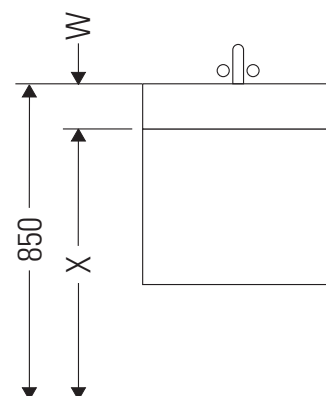

L-Cube

LC 6177

Инструкция по монтажу

A mm	B mm	W mm	X mm
784	546	135	715

Vero Air # 235080

Указания по применению

Серия мебели для ванной комнаты соответствует действующим нормам и директивам на момент поставки и сконструирована для использования в ванных комнатах. Непосредственное орошение водой, например, во время мытья под душем следует избегать.