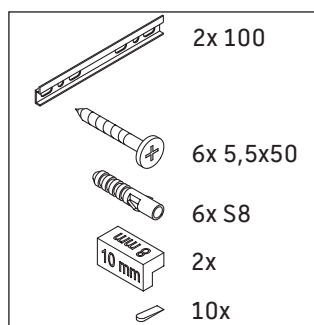

L-Cube

LC 6177

Инструкция по монтажу

A mm	B mm	W mm	X mm
784	546	135	715

Vero Air # 235080

Указания по применению

Серия мебели для ванной комнаты соответствует действующим нормам и директивам на момент поставки и сконструирована для использования в ванных комнатах. Непосредственное орошение водой, например, во время мытья под душем следует избегать.