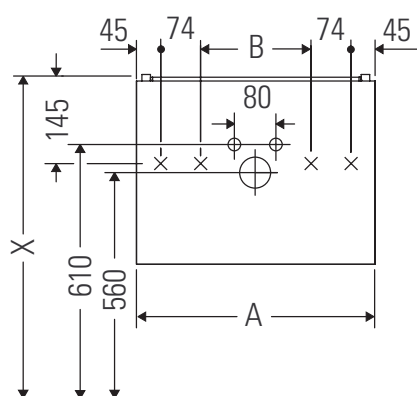

L-Cube

LC 6177

Инструкция по монтажу

A mm	B mm	W mm	X mm
784	546	135	715

Vero Air # 235080

Указания по применению

Серия мебели для ванной комнаты соответствует действующим нормам и директивам на момент поставки и сконструирована для использования в ванных комнатах. Непосредственное орошение водой, например, во время мытья под душем следует избегать.