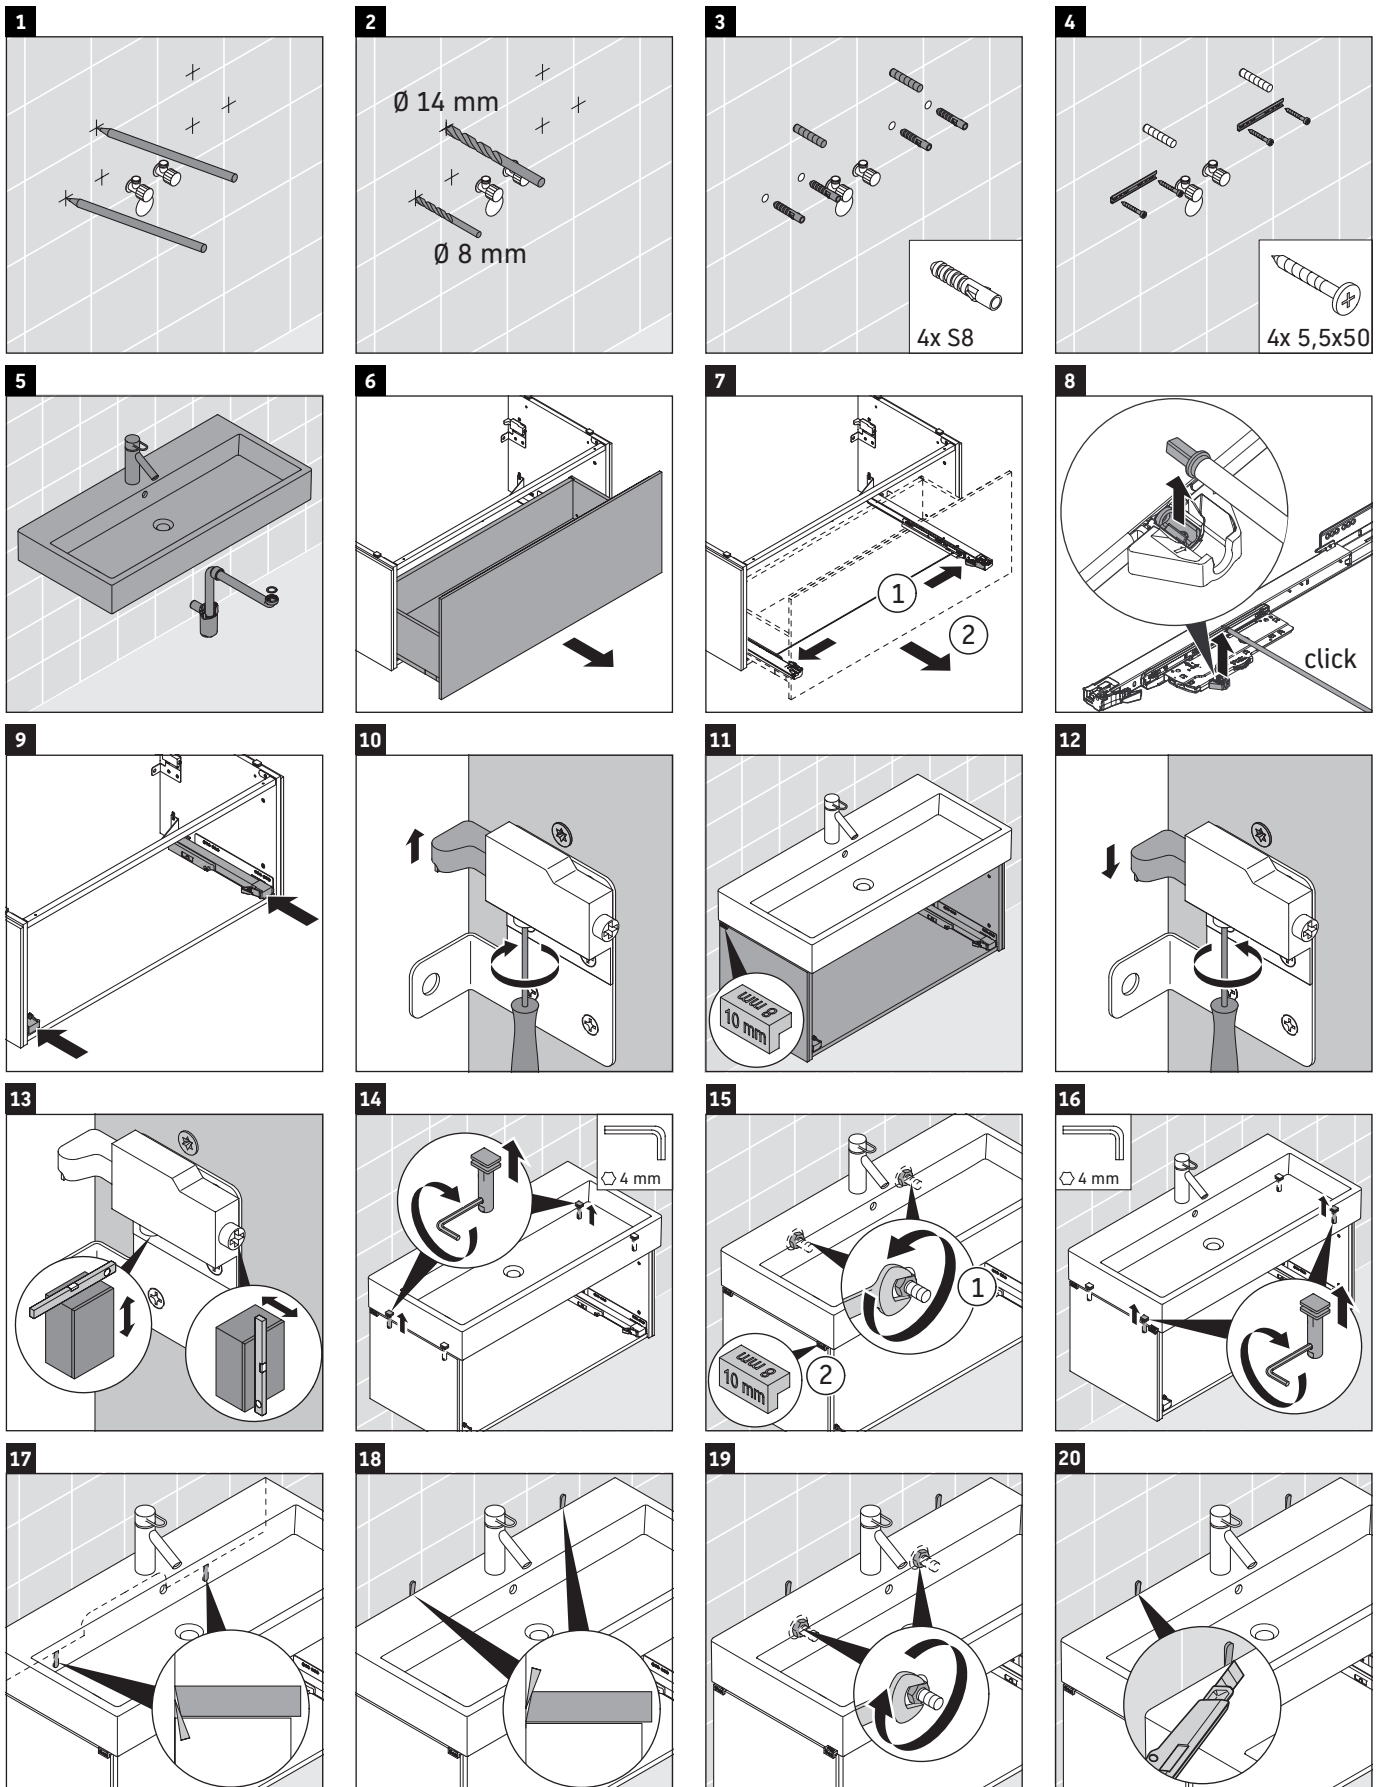

Best.-Nr. LC6177/1703.1