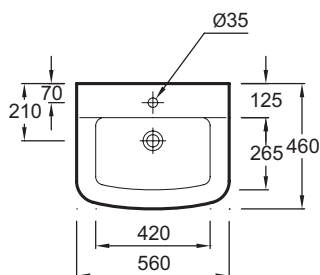

### Технические характеристики

- ВЕС: 18,5 кг
- РАЗМЕТКА СВЕРЛЕНИЯ ОТВЕРСТИЯ ДЛЯ СМЕСИТЕЛЯ: С 1 отверстием для смесителя
- МАТЕРИАЛ: Керамика
- ОТВЕРСТИЯ ДЛЯ СВЕРЛЕНИЯ: С 1 отверстием для смесителя

### Общая информация

Спецификация продукта: Раковина (56 x 46 см) с одним отверстием для смесителя.. E1434. Коллекция: PANACHE. ВЕС: 18,5 кг. МАТЕРИАЛ: Керамика. РАЗМЕТКА СВЕРЛЕНИЯ ОТВЕРСТИЯ ДЛЯ СМЕСИТЕЛЯ: С 1 отверстием для смесителя. ОТВЕРСТИЯ ДЛЯ СВЕРЛЕНИЯ: С 1 отверстием для смесителя.