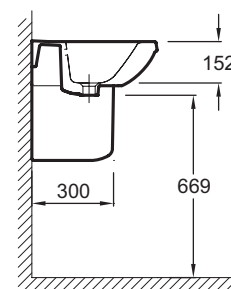

### Технические характеристики

- ВЕС: 18,5 кг
- РАЗМЕТКА СВЕРЛЕНИЯ ОТВЕРСТИЯ ДЛЯ СМЕСИТЕЛЯ: С 1 отверстием для смесителя
- МАТЕРИАЛ: Керамика
- ОТВЕРСТИЯ ДЛЯ СВЕРЛЕНИЯ: С 1 отверстием для смесителя

### Общая информация

Спецификация продукта: Раковина (56 x 46 см) с одним отверстием для смесителя.. E1434. Коллекция: PANACHE. ВЕС: 18,5 кг. МАТЕРИАЛ: Керамика. РАЗМЕТКА СВЕРЛЕНИЯ ОТВЕРСТИЯ ДЛЯ СМЕСИТЕЛЯ: С 1 отверстием для смесителя. ОТВЕРСТИЯ ДЛЯ СВЕРЛЕНИЯ: С 1 отверстием для смесителя.