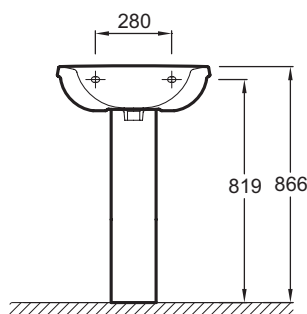

**E1434**

**Коллекция:** PANACHE

**Отделки\*:**

00 - Белый

### Технические характеристики

- ВЕС: 18,5 кг
- РАЗМЕТКА СВЕРЛЕНИЯ ОТВЕРСТИЯ ДЛЯ СМЕСИТЕЛЯ: С 1 отверстием для смесителя
- МАТЕРИАЛ: Керамика
- ОТВЕРСТИЯ ДЛЯ СВЕРЛЕНИЯ: С 1 отверстием для смесителя

### Общая информация

Спецификация продукта: Раковина (56 x 46 см) с одним отверстием для смесителя.. E1434. Коллекция: PANACHE. ВЕС: 18,5 кг. МАТЕРИАЛ: Керамика. РАЗМЕТКА СВЕРЛЕНИЯ ОТВЕРСТИЯ ДЛЯ СМЕСИТЕЛЯ: С 1 отверстием для смесителя. ОТВЕРСТИЯ ДЛЯ СВЕРЛЕНИЯ: С 1 отверстием для смесителя.