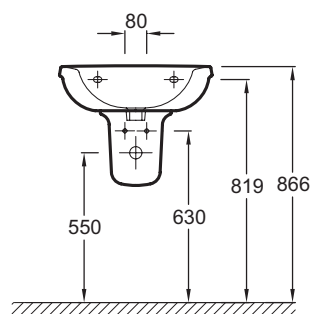

**E1434**

**Коллекция:** PANACHE

**Отделки\*:**

00 - Белый

### Технические характеристики

- ВЕС: 18,5 кг
- РАЗМЕТКА СВЕРЛЕНИЯ ОТВЕРСТИЯ ДЛЯ СМЕСИТЕЛЯ: С 1 отверстием для смесителя
- МАТЕРИАЛ: Керамика
- ОТВЕРСТИЯ ДЛЯ СВЕРЛЕНИЯ: С 1 отверстием для смесителя

### Общая информация

Спецификация продукта: Раковина (56 x 46 см) с одним отверстием для смесителя.. E1434. Коллекция: PANACHE. ВЕС: 18,5 кг. МАТЕРИАЛ: Керамика. РАЗМЕТКА СВЕРЛЕНИЯ ОТВЕРСТИЯ ДЛЯ СМЕСИТЕЛЯ: С 1 отверстием для смесителя. ОТВЕРСТИЯ ДЛЯ СВЕРЛЕНИЯ: С 1 отверстием для смесителя.