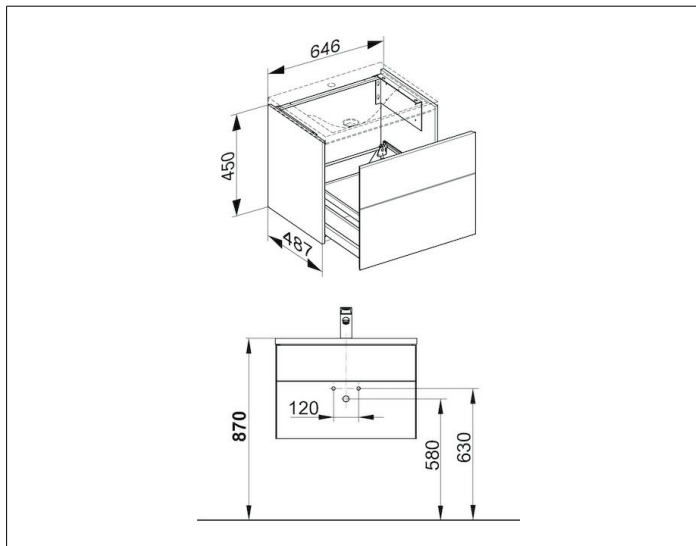

**Royal Reflex**

34050XX0000 Тумба под умывальник

**ИЗДЕЛИЕ****ЧЕРТЕЖ****ОПИСАНИЕ ИЗДЕЛИЯ**

подходит для умывальника из мин. Литья, арт. 34051  
Выдвижной фронтальный ящик с доводчиком  
с пластиковым сифоном 1 1/4 x 32

**ОБОРУДОВАНИЕ**

- 1 ящик для хранения мелочей из массива бука (550 x 120 x 80 мм)
- 1 пластиковый коврик, белый

**ПОВЕРХНОСТЬ**

21, 22

**ГАБАРИТЫ**

646 x 450 x 487 mm