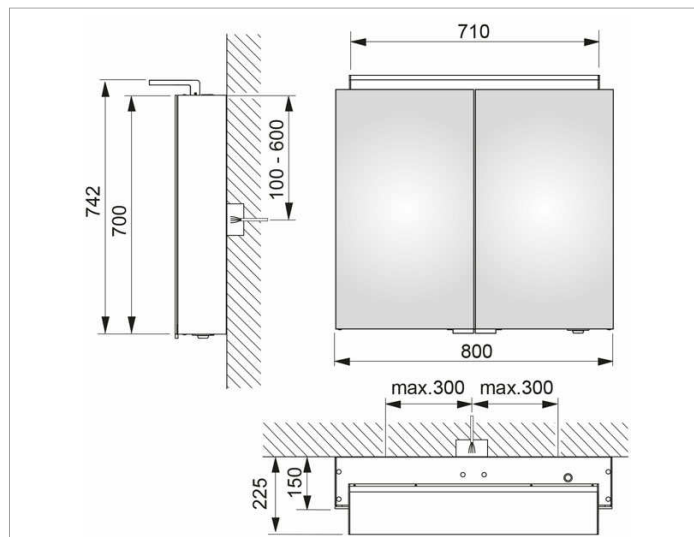

Royal L1

13603171302 Зеркальный шкаф

ИЗДЕЛИЕ**ЧЕРТЕЖ****ОПИСАНИЕ ИЗДЕЛИЯ**

2 поворотные дверцы с хрустальным двойным зеркалом, боковины корпуса зеркальные, 2 ящика для мелочей

Управление:

внешняя панель управления с функциями:

оборудование

- 2 расположенные внутри розетки
- 2 x 3 свободно регулируемые стеклянные полочки

поверхность

серебристый анодированный

Габариты

800 x 742 x 150 mm