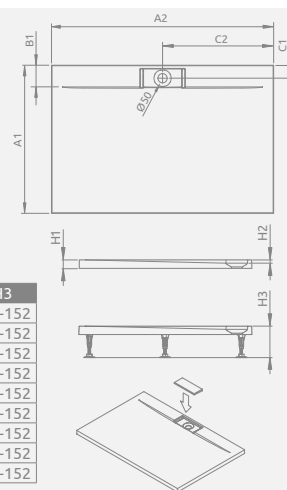

Model Модель	Art. No. № арт.
GIAROS D 90×80	M3GRD9080
GIAROS D 100×80	MKGD1080-03
GIAROS D 100×90	MKGD1090-03
GIAROS D 110×80	M3GRD1180
GIAROS D 110×90	MKGD1190-03
GIAROS D 120×80	MKGD1280-03
GIAROS D 120×90	MKGD1290-03
GIAROS D 120×100	M3GRD1210
GIAROS D 140×90	MKGD1490-03

GIAROS D

To be installed on floor, siphon outlet Ø 50 mm, installing legs included, recommended siphon 5SL1.

Поддон для монтажа непосредственно на пол. Ножи в комплекте. Отверстие под сифон Ø 50 мм, рекомендуемый сифон 5SL1.

GIAROS D	A1	A2	B1	C1	C2	H1	H2	H3
90×80	800	900	100	70	450	40	18	122-152
100×80	800	1000	100	70	500	40	18	122-152
100×90	900	1000	100	70	500	40	18	122-152
110×80	800	1100	100	70	550	40	18	122-152
110×90	900	1100	100	70	550	40	18	122-152
120×80	800	1200	100	70	600	40	18	122-152
120×90	900	1200	100	70	600	40	18	122-152
120×100	1000	1200	100	70	600	40	18	122-152
140×90	900	1400	100	70	700	40	18	122-152

Dimensions are given in mm. | Размеры указаны в мм.