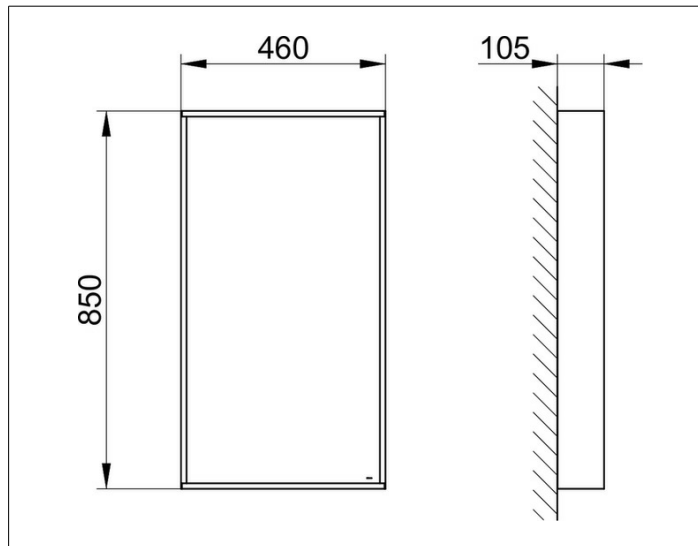

Plan

33095ZZ1000 Зеркало хрустальное

ИЗДЕЛИЕ

ЧЕРТЕЖ

ОПИСАНИЕ ИЗДЕЛИЯ

без подсветки,  
алюминиевая рама по периметру зеркала, лакированная

ПОВЕРХНОСТЬ

11, 14, 18, 29, 30, 97

ГАБАРИТЫ

460 x 850 x 105 mm