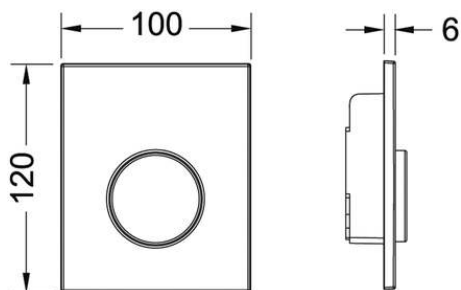

Пластиковая панель смыва TECEloop с картриджем для писсуара

номенклатурный номер : 9242626

Цвет: Хром глянцевый
Выставочные образцы: Да
К 1: 1 шт.
К 2: 15 шт.

описание:

Полный комплект для сборки корпуса сливного клапана TECE U 1;
Категории сливного клапана 1.5 и 4 (DIN EN 12541);
Регулируемый объем смыва 1, 2 или 4 литра;
Минимальное рабочее давление в системе — 0,5 бар.

Комплект поставки:

- Картридж сливного клапана
- Сверхплоская пластиковая панель смыва
- Толкатель и крепежные элементы

Размеры (ш x в x г): 100 x 120 x 6 мм

данные о продажах:

наименование товара: Пластиковая панель смыва TECEloop с картриджем для писсуара, хром глянцевый

Группа товаров: 904

Группа продукции: 2009040040

Чертежи: