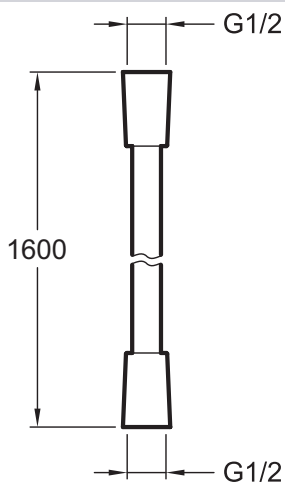

E75206

Коллекция: ОБЩАЯ КАТЕГОРИЯ

Отделки\*:

BN -  
Полированный  
никель

CP - Хром

Общие характеристики:

### Технические характеристики

- РАЗМЕРЫ (СМ): 23,50 x 19,50 x 4,30 см
- АКСЕССУАРЫ: ШЛАНГ
- ОДНОРЫЧАЖНЫЙ СМЕСИТЕЛЬ: 0
- ФОРМА ВЕРХНЕГО ДУША: 0
- ТИП ШЛАНГА: Нескручивающийся
- ВЕС: 0,2 кг
- НАЛИЧИЕ СМЕСИТЕЛЯ: 0
- КЛАССИФИКАЦИЯ: 0
- ПЕРЕКЛЮЧАТЕЛЬ: 0
- Гибкий нескручивающийся душевой шланг 1.60 м - 1 гайка

### Технический чертёж

Спецификация продукта: Гибкий нескручивающийся душевой шланг 1,60 м. E75206. Коллекция: ОБЩАЯ КАТЕГОРИЯ. РАЗМЕРЫ (СМ): 23,50 x 19,50 x 4,30 см. ВЕС: 0,2 кг. АКСЕССУАРЫ: ШЛАНГ. НАЛИЧИЕ СМЕСИТЕЛЯ: 0. ОДНОРЫЧАЖНЫЙ СМЕСИТЕЛЬ: 0. КЛАССИФИКАЦИЯ: 0. ФОРМА ВЕРХНЕГО ДУША: 0. ПЕРЕКЛЮЧАТЕЛЬ: 0. ТИП ШЛАНГА: Нескручивающийся. Гибкий нескручивающийся душевой шланг 1.60 м - 1 гайка.