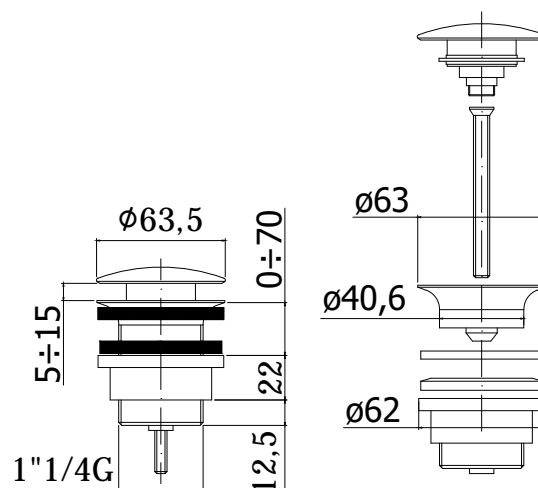

COLLEZIONE

light exclusive edition

IMMAGINE PRODOTTO

DISEGNO TECNICO

DESCRIZIONE

Scarico Clic-Clac 1"1/4G completo di:

- piletta h60mm
- troppo pieno
- vite blocco e raccordo

ART.

ZSCA 050 . .
regolabile da 0 a 70mm

FINITURE

ZSCA
CR - cromo
ST - finitura steel looking
WG - finitura WHITE GOLD
HG - finitura HONEY GOLD
HGSP - finitura HONEY GOLD SPAZZOLATO
ROSE - finitura ORO ROSÉ
NKN - finitura NICHEL NERO
NKNSP - finitura NICHEL NERO SPAZZOLATO
NO - nero opaco