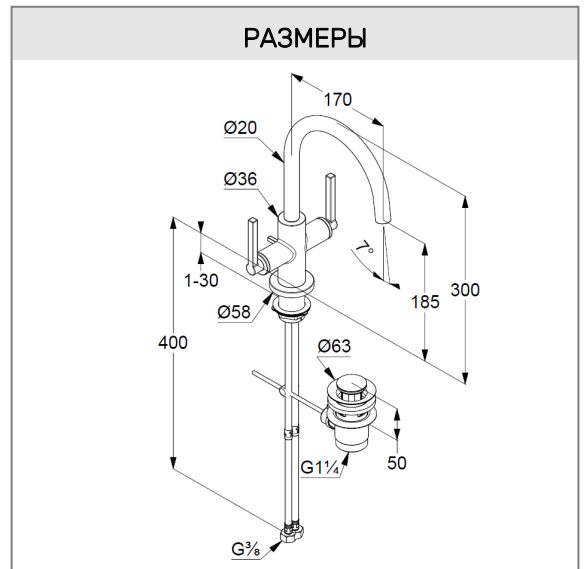

донный клапан G 1 1/4 из металла

система быстрого монтажа

гибкая подводка G 3/8

ФОТО

РАЗМЕРЫ

ГРАФИК РАСХОДА ВОДЫ