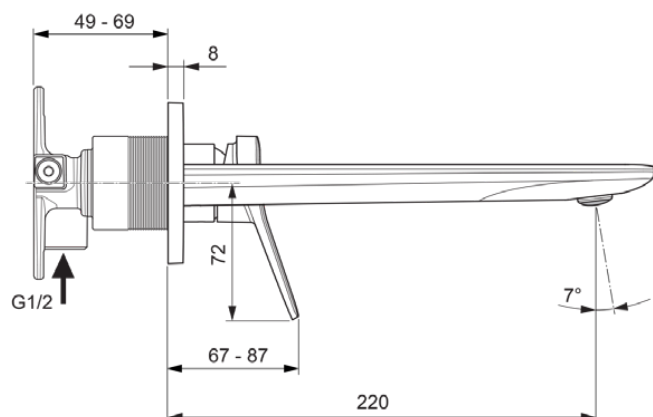

CONCA

A7372GN

CONCA | Настенный смеситель для раковины 193x114.5 mm, 220 mm проекция излива в покрытии серебряный шторм, Kit 1 required (A1313), 5 l/min (3 bar), без сифона | WRAS, Ограничитель Ecoflow, EPD, Картридж FirmaFlow, Технология PVD

Фото и схема

Общая информация

Тип изделия:	Смесители для умывальника
Подтип изделия:	Настенный смеситель для раковины
Бренд:	Ideal Standard
Коллекция:	CONCA
Дизайнер:	Palomba Serafini Associati
Colour:	GN - Серебряный Шторм
Эффект обработки поверхности:	Шелковисто-матовые
Высота (мм):	114.5
Ширина (мм):	193
Способ крепления:	Необходим внутренний комплект 1
Рекомендуемый встроенный комплект:	A1313
Вес нетто (кг):	1.27
EAN-код:	3800861085072