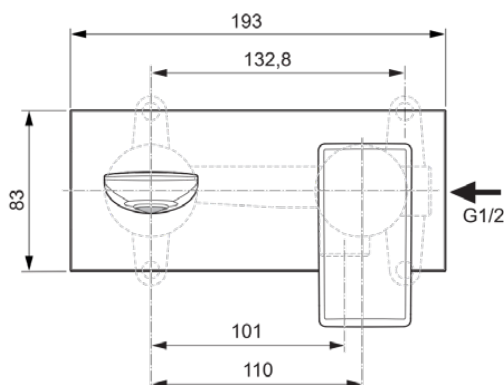

CONCA

A7372GN

CONCA | Настенный смеситель для раковины 193x114.5 mm, 220 mm проекция излива в покрытии серебряный шторм, Kit 1 required (A1313), 5 l/min (3 bar), без сифона | WRAS, Ограничитель Ecoflow, EPD, Картридж FirmaFlow, Технология PVD

Фото и схема

Общая информация

Тип изделия:	Смесители для умывальника
Подтип изделия:	Настенный смеситель для раковины
Бренд:	Ideal Standard
Коллекция:	CONCA
Дизайнер:	Palomba Serafini Associati
Colour:	GN - Серебряный Шторм
Эффект обработки поверхности:	Шелковисто-матовые
Высота (мм):	114.5
Ширина (мм):	193
Способ крепления:	Необходим внутренний комплект 1
Рекомендуемый встроенный комплект:	A1313
Вес нетто (кг):	1.27
EAN-код:	3800861085072