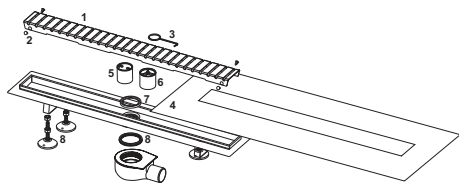

Запасные части:

1	15190006	
2	668016	Уплотняющие вставки (10 шт.)
3	668014	Крючок для извлечения основы
4	15190000	
5	668010	Погружной стакан (H = 49 мм) для сифона 650000 "заниженный"
6	660016	Сифон с мембраной для трапа «низкий»
7	668012	Уплотняющее кольцо для стакана
8	668032	Уплотнительное кольцо между каналом и сифоном (с 2015 г.)
9	15190009