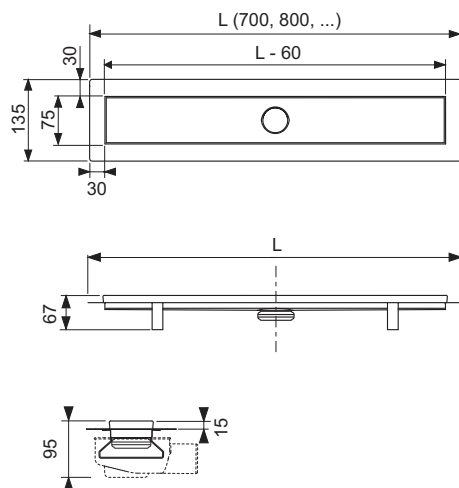

Набор для душевого канала TECElinus, декоративная решетка "straight", с сифоном, с мембраной

номенклатурный номер : 15100079

К 1: 1 шт.

К 2: 40 шт.

описание:

Набор для душевого канала для подсоединения к канализационной трубе DN 50, для установки в бетонной стяжке, с клеевым фланцем и гидроизоляционной манжетой для соединения с композитной гидроизоляцией, с решеткой канала.

Комплект поставки:

- Корпус канала с клеевым фланцем из нержавеющей стали, глянец, материал 1.4301 (304)
- Центральный соединительный элемент для присоединения сифона
- Трап DN 50 с боковым выпускным патрубком, поворачивается на 360°, уровень гидрозатвора 25 мм, производительность 0,8 л/с (согласно DIN EN 1253)
- Мембранный сифон для каналов TECEdrainline (двойной барьер благодаря использованию гидрозатвора и мембраны с уплотнительной кромкой)
- Установленная на заводе гидроизоляционная манжета Seal System для монтажного соединения с фланцем канала и установки в композитной гидроизоляции
- Комплект опор для регулировки высоты и фиксации положения канала, плавного изменения высоты до 125 мм (от нижнего края опор до верхнего края канала)
- Декоративная решетка для вставки в корпус канала, изготовленная из нержавеющей стали, сатин

данные о продажах:

наименование товара: Комплект TECElinus для монтажа дренажного канала, декоративная решетка "straight", с сифоном с мембраной, 700 мм

Группа товаров: 645

Группа продукции: 3006450010

Чертежи: