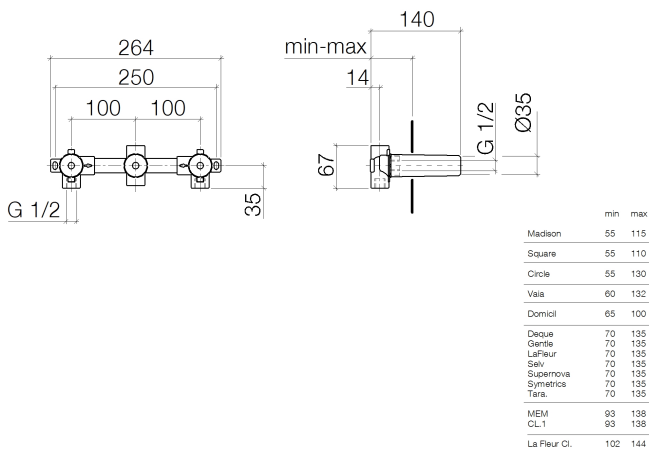

Кухня - продукты скрытого монтажа
 смеситель настенный скрытого монтажа Излив по центру -
 Артикульный номер: 35 707 970 90

- 3x необработанный защитный кожух
- 2x присоединение – внутренняя резьба 1/2"
- 1x отвод – внутренняя резьба 1/2"
- 3x заглушка 1/2"
- расстояние между осями 100 мм
- не содержит свинца
- Группа смесителей согл. DIN 4109: 1
- ПРИМЕЧАНИЕ: важно для некоторых серий! С учетом минимальных требований обязательно обрамление из штифтов 2x6.

размерный чертеж

Все величины в мм / дюймах = мм x 0,0394

Кухня - продукты скрытого монтажа
смеситель настенный скрытого монтажа Излив по центру -
Артикульный номер: 35 707 970 90

Кухня - продукты скрытого монтажа
смеситель настенный скрытого монтажа Излив по центру -
Артикульный номер: 35 707 970 90

Рекомендуемое комплектующее изделие

12 010 970 90

Защита от утечки 1/2" -

39 708 970 90

Дубоx Смеситель для
умывальника настенный
Излив по центру -

Спецификация запасных частей

№	Артикульный №	Наименование	Расходуемое кол-во
1	04 30 31 024 01 90		2
2	04 31 20 006 00 90		1
3	09 14 10 053 90		3
4	04 29 05 018 10 90		2
5	04 31 20 037 00 90		2
6	09 21 02 102 90		3