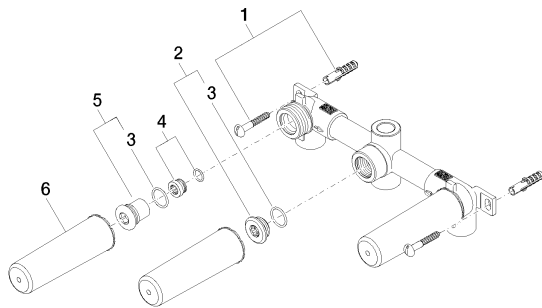

Кухня - продукты скрытого монтажа
 смеситель настенный скрытого монтажа Излив по центру -
 Артикульный номер: 35 707 970 90

- 3x необработанный защитный кожух
- 2x присоединение – внутренняя резьба 1/2"
- 1x отвод – внутренняя резьба 1/2"
- 3x заглушка 1/2"
- расстояние между осями 100 мм
- не содержит свинца
- Группа смесителей согл. DIN 4109: 1
- ПРИМЕЧАНИЕ: важно для некоторых серий! С учетом минимальных требований обязательно обрамление из штифтов 2x6.

размерный чертеж

Все величины в мм / дюймах = мм x 0,0394

Кухня - продукты скрытого монтажа
смеситель настенный скрытого монтажа Излив по центру -
Артикульный номер: 35 707 970 90

Кухня - продукты скрытого монтажа
смеситель настенный скрытого монтажа Излив по центру -
Артикульный номер: 35 707 970 90

Рекомендуемое комплектующее изделие

12 010 970 90

Защита от утечки 1/2" -

39 708 970 90

Дубоx Смеситель для
умывальника настенный
Излив по центру -

Спецификация запасных частей

№	Артикульный №	Наименование	Расходуемое кол-во
1	04 30 31 024 01 90		2
2	04 31 20 006 00 90		1
3	09 14 10 053 90		3
4	04 29 05 018 10 90		2
5	04 31 20 037 00 90		2
6	09 21 02 102 90		3