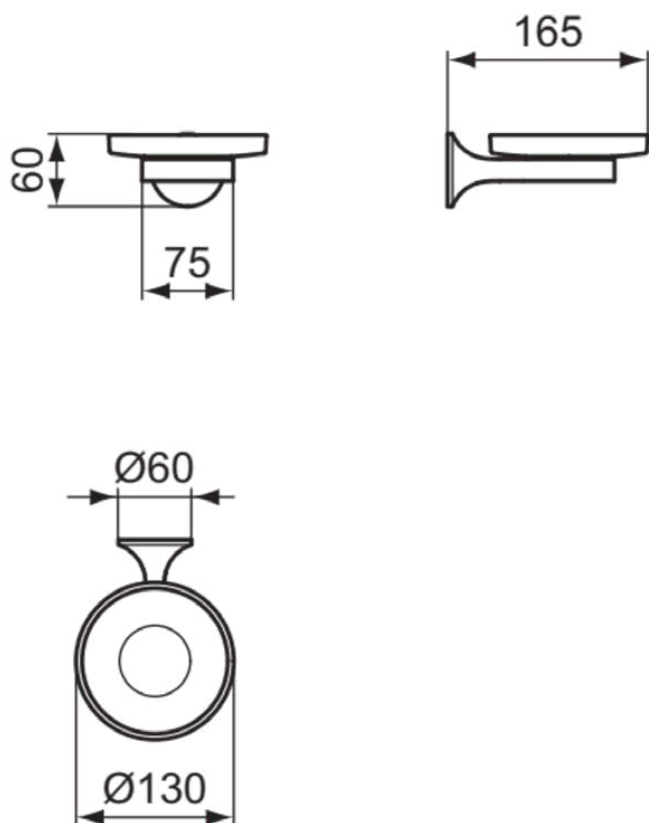

LDV

T5507A2

LDV | Мыльница 130x165x60 mm в покрытии шлифованное золото | Технология PVD

Фото и схема

Общая информация

Тип изделия:	Аксессуары для ванной комнаты
Подтип изделия:	Мыльница
Бренд:	Ideal Standard
Коллекция:	LDV
Дизайнер:	Palomba Serafini Associati
Colour:	A2 - Шлифованное Золото
Эффект обработки поверхности:	Шелковисто-матовые
Высота (мм):	60
Ширина (мм):	130
Длина / Проекция (мм):	165
Способ крепления:	Крепежные болты
Вес нетто (кг):	0.67
EAN-код:	8014140514329