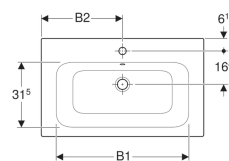

Встраиваемая раковина Geberit Renova Plan

Образец

Цели применения

- Для монтажа на столешницы под раковины

Характеристики

- Узкая кромка

Технические характеристики

Материал | Сантехнический фарфор

Заказать дополнительно

- Шкафчик

Арт. №	Цвет / поверхность	Отверстие под смеситель	Перелив	B	B1	B2	Ширина тумбы	H	T
122255000	Белый	По центру	На виду	55 см	49 см	27.5 см	53.8 см	16.8 см	48 см
122260000	Белый	По центру	На виду	60 см	54 см	30 см	58.8 см	16.8 см	48 см
122280000	Белый	По центру	На виду	80 см	74 см	40 см	78.8 см	16.8 см	48 см
122200000	Белый	По центру	На виду	100 см	94 см	50 см	98.8 см	16.8 см	48 см