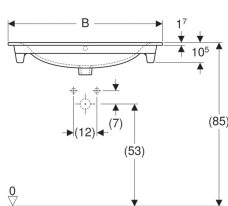

Встраиваемая раковина Geberit Renova Plan

Образец

Цели применения

- Для монтажа на столешницы под раковины

Характеристики

- Узкая кромка

Технические характеристики

Материал | Сантехнический фарфор

Заказать дополнительно

- Шкафчик

Арт. №	Цвет / поверхность	Отверстие под смеситель	Перелив	B	B1	B2	Ширина тумбы	H	T
122255000	Белый	По центру	На виду	55 см	49 см	27.5 см	53.8 см	16.8 см	48 см
122260000	Белый	По центру	На виду	60 см	54 см	30 см	58.8 см	16.8 см	48 см
122280000	Белый	По центру	На виду	80 см	74 см	40 см	78.8 см	16.8 см	48 см
122200000	Белый	По центру	На виду	100 см	94 см	50 см	98.8 см	16.8 см	48 см