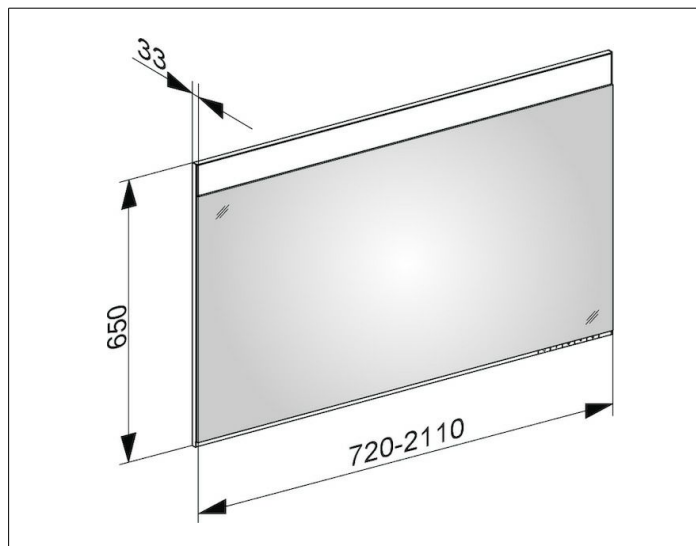

Edition 400

11496170304 Зеркало с подсветкой на заказ по спец.размерам

ИЗДЕЛИЕ**ЧЕРТЕЖ****ОПИСАНИЕ ИЗДЕЛИЯ**

с подогревом зеркального полотна
бесступенчатая настройка тона подсветки от 2700
Кельвин (теплая белая) до 6500 Кельвин (дневной свет),
обрамление из алюминия

бесступенчатый реостат/диммер

ЕЕК: С ,

ГАБАРИТЫ

1420 - 1750 mm