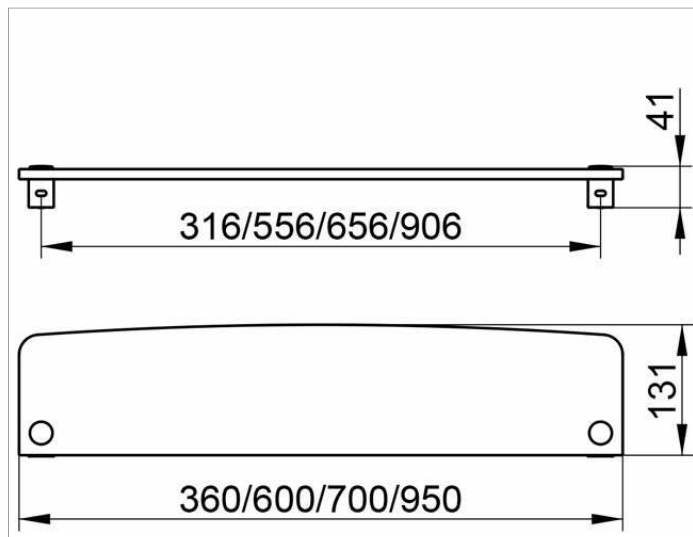

Elegance

11610009700 Полочка из хрустального стекла

ИЗДЕЛИЕ

ЧЕРТЕЖ

ОПИСАНИЕ ИЗДЕЛИЯ

отдельно

спецификации

KEUCO ELEGANCE Crystal glass plate 11610009700  
High quality Crystal glass plate to fit with shelf brackets, Cat-no. 11610  
27-9/16" x 5-3/16" x 1-5/8", with green edging  
The max. projection inclusive Glass plate is 5-3/16"  
Brackets and shelf to be ordered separately!

Габариты

700 x 131 x 10 mm