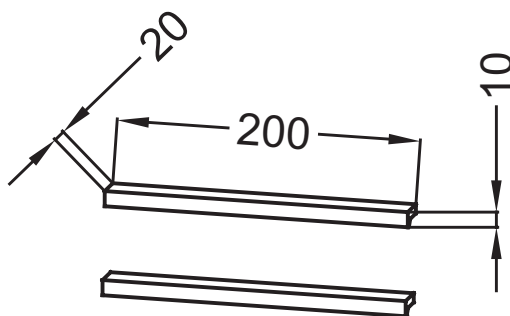

Общие характеристики:

Преимущества для конечного пользователя

- Эстетичность: Отделки сатин на выбор

Технические характеристики

- РАЗМЕРЫ (CM) : 20 x 2 x 1 см
- МАТЕРИАЛ : Металл
- TYPE D'ACCESSOIRES DE MEUBLE : Ручки

Общая информация

Спецификация продукта : Пара ручек 20 см, для мебели. EB1589. Коллекция : VIVIENNE. РАЗМЕРЫ (CM) : 20 x 2 x 1 см. МАТЕРИАЛ : Металл. TYPE D'ACCESSOIRES DE MEUBLE : Ручки.