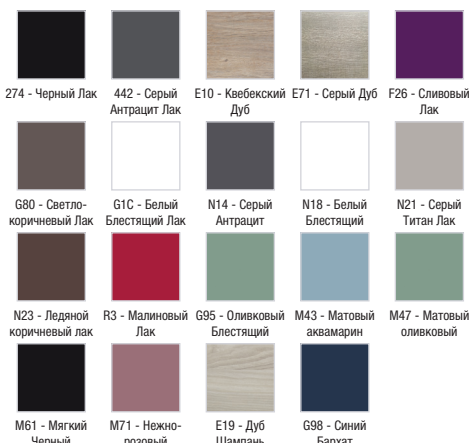

Коллекция: ODEON UP

Отделки*:

Общие характеристики:

Преимущества для конечного пользователя

- ДИЗАЙН: практичная коллекция Odeon Up придется по душе всей семье
- Оптимизированное хранение: 6 ящиков с механизмом "плавное закрывание"
- Комфорт: ящики с механизмом "плавное закрывание"

Технические характеристики

- РАЗМЕРЫ (СМ): 117 x 48,50 x 73,80 см
- МЕСТО ДЛЯ ХРАНЕНИЯ: 6 выдвижных ящиков
- ПРОДУКТ В КОМПЛЕКТЕ: (смеситель и раковина заказываются отдельно)
- РЕКОМЕНДОВАННЫЙ СМЕСИТЕЛЬ: Смесители Stance - элегантность и легкость
- Рекомендуемые смесители: Aleo - широкий и стильный ассортимент
- ВЕС: 57 кг
- РЕШЕНИЕ ХРАНЕНИЯ: Выдвижные ящики
- ФИКСАЦИЯ: Установщику понадобится набор крепежей для монтажа на стену
- В комплекте: Ножки В11 см - EB847

Продукты для комплектации

- E4730: Двойная подвесная керамическая раковина 120 x 50 см