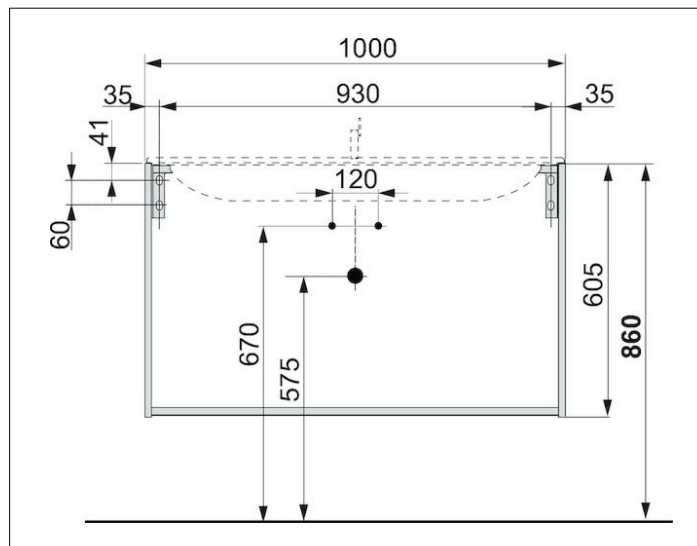

Plan

32972XX0000 Тумба под умывальник

ИЗДЕЛИЕ

ЧЕРТЕЖ

ОПИСАНИЕ ИЗДЕЛИЯ

подходит к керамическому умывальнику арт. 32970,
1 выдвижной фасад и 1 внутренний ящик с доводчиком,
вкл. пластиковый сифон 1 1/4 x 32

ОБОРУДОВАНИЕ

- 2 антискользящих коврика
- внутренний выдвижной ящик с разделителями

ПОВЕРХНОСТЬ

18, 30

ГАБАРИТЫ

1000 x 605 x 490 mm