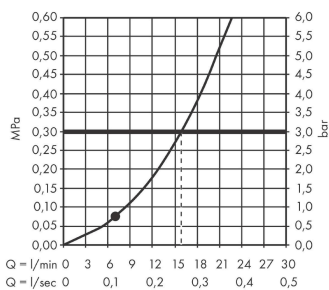

Технология

Продукт

Чертеж

График расхода воды

Расход измерен практически с помощью соответствующей арматуры (термостат/смеситель/скрытый клапан).