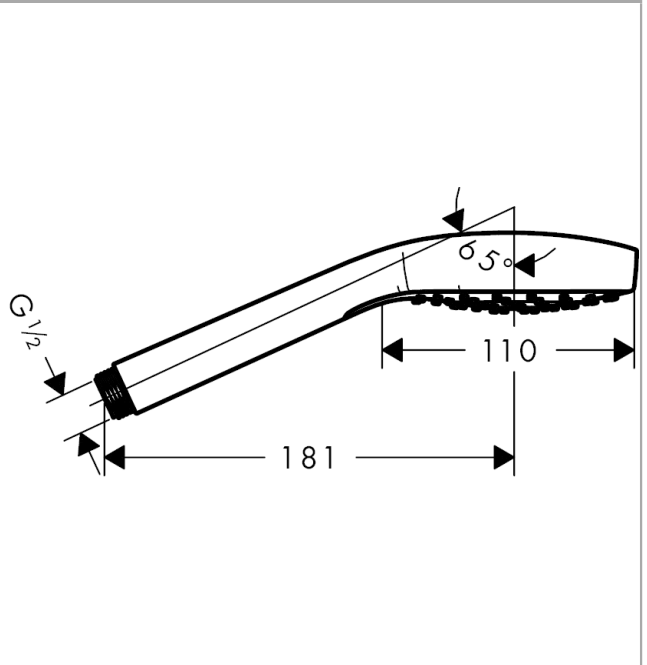

Срома Е

Ручной душ 1jet

Поверхности : **матовый белый**

Артикульный номер: **26814700**

Описание

Характеристики

- размер душевого диска: 110 мм
- тип струи: Rain
- максимальный расход воды при 3 бар: 16 л/мин
- с внутренней подачей воды
- промывающийся грязеулавливающий фильтр
- соединительная резьба G 1/2
- подходит для проточных водонагревателей

Технология

Продукт

Чертеж

График расхода воды

Расход измерен практически с помощью соответствующей арматуры (термостат/смеситель/скрытый клапан).