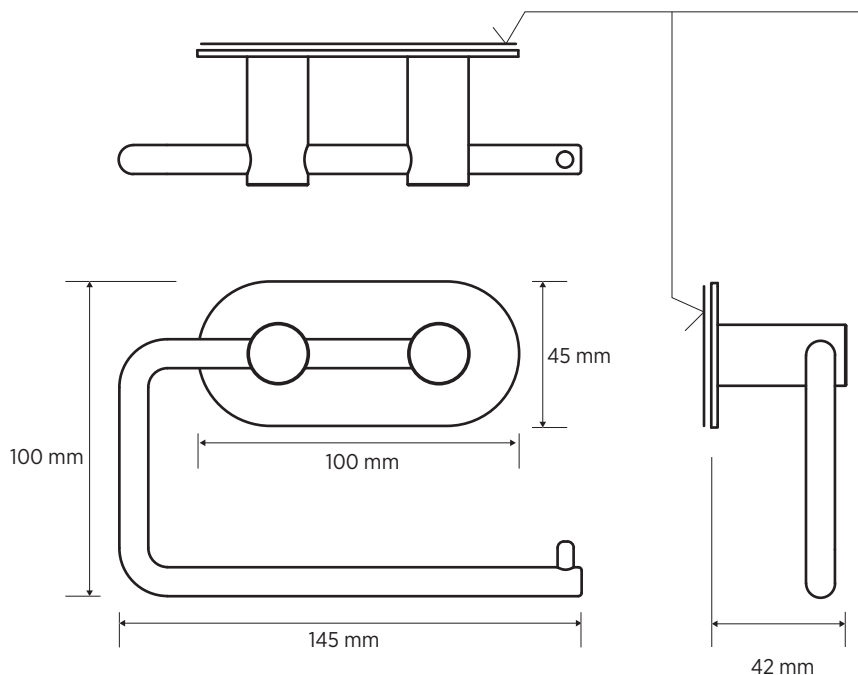

Pravostranný/Levostranný
Right-handed/Left-handed
Rechtshänder/Linkshänder

3M samolepicí páska
3M self-adhesive tape
3M Selbstklebeband

Parametry / Features / Eigenschaften

| | |
|---------------------------------------|--|
| šířka / width / Breite: | 145 mm |
| výška / height / Höhe: | 100 mm |
| hloubka / depth / Tiefe: | 42 mm |
| materiál / material / Material: | nerez / stainless steel / Edelstahl |
| povrch. úprava / finish / Oberfläche: | černá / black / Schwarz |
| uchycení / attachment / Anhang: | samolepicí páska 3M - součást balení / 3M self-adhesive tape - part of the package 3M Selbstklebeband - Teil des Pakets |