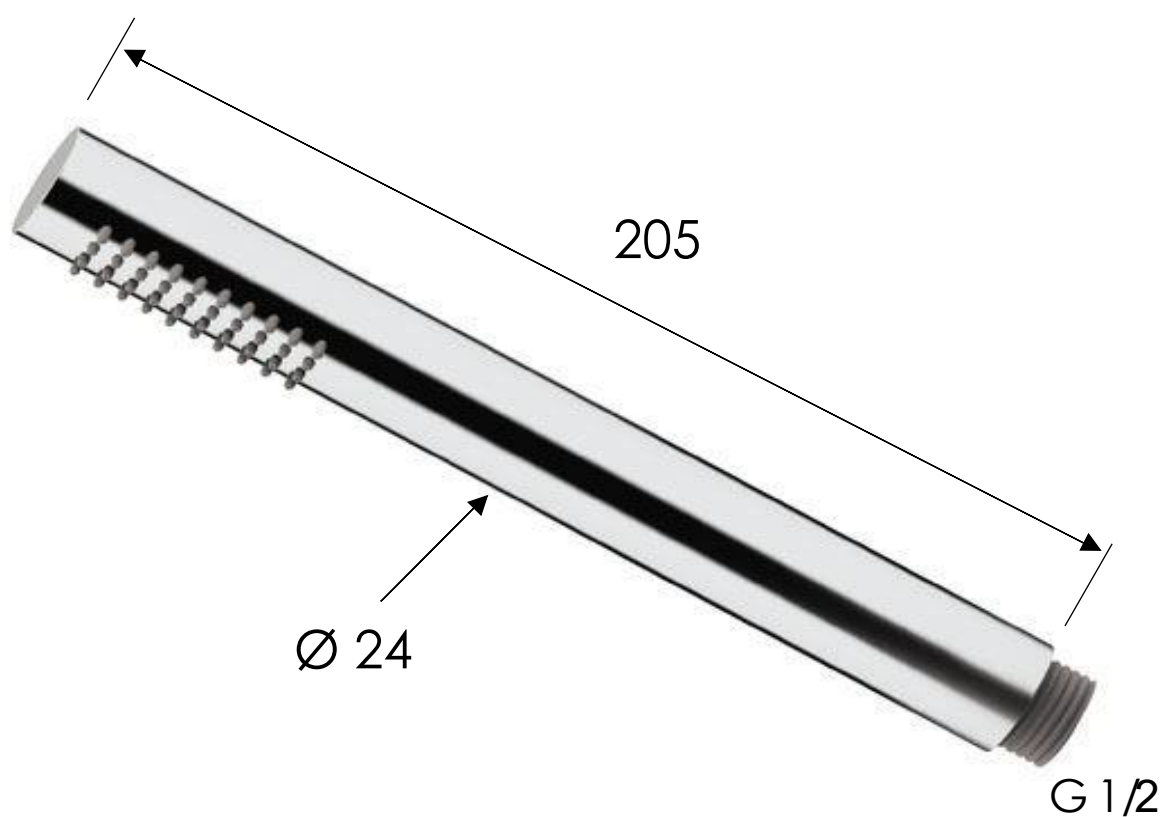

REMER

RUBINETTERIE

SCHEDA TECNICA

ART. COD.

TECHNICAL FEATURES

317MD

MATERIALI / MATERIALS

ABS CROMATO / CHROME PLATED ABS

CROMATURA / CHROME PLATING

UNI EN 248

Via Leonardo da Vinci 83 - 20062 Cassano d'Adda (MI) Italy - Tel. +39-0363 364211

info@remer.eu www.remer.eu