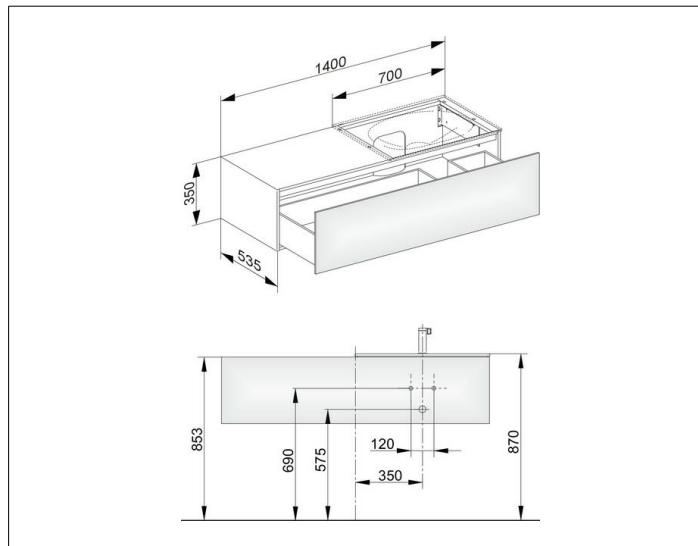

Edition 11

31166ZZ0000 Тумба под умывальник

ИЗДЕЛИЕ

ЧЕРТЕЖ

ОПИСАНИЕ ИЗДЕЛИЯ

подходит к керамическому умывальнику арт. 31140,
1 выдвижной фронт с нажимным открыванием push-to-open
вкл. пластиковый сифон 1 1/4 x 32

ОБОРУДОВАНИЕ

- 2 передвижных ящика для хранения (190 x 70 x 413 мм)

ПОВЕРХНОСТЬ

21

ГАБАРИТЫ

1400 x 350 x 535 мм