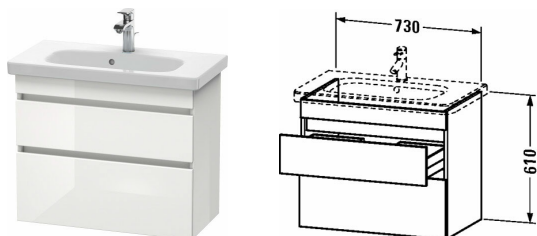

DuraStyle Тумбочка подвесная компакт # DS6499

| < 730 мм > |

Тумбочка подвесная компакт	Размеры	Вес	Номер заказа
2 выдвигающих ящика, верхний ящик, вкл. вырез и крышку для сифона, для DuraStyle # 233778			
Цвета			
M14 Терра, декор M16 Black Oak M18 Белый матовый, декор M22 Белый глянцевый декор M30 Natural Oak M35 Oak Terra M43 Базальт матовый, декор M49 Графит матовый, декор M53 Каштан темный, декор M79 Орех натуральный, декор M91 Серо-коричневый декор			
Вариант	730 x 368 мм		DS6499
Справка			
Дополнительная опция Vi-Color только для цвета корпуса: 18 белый матовый / 43 базальт матовый. Vi-Color для поверхности фронта: свободный выбор из всех цветов фронта., Система разделителей (опция), съемный элемент # UV 9955, Необходимые данные для заказа:, - цвет фронта, - цвет корпуса			
Соответствующая продукция			
Система разделителей Индивидуальная переустанавливаемая система разделителей с крышкой, черный бриллиант, для тумбочки, 115 x 270 мм	115 x 270 мм		UV9955
Умывальник, умывальник для мебели компакт с переливом, с плоскостью под смеситель, глазуровка снизу, 785 x 400 мм	785 x 400 мм		233778