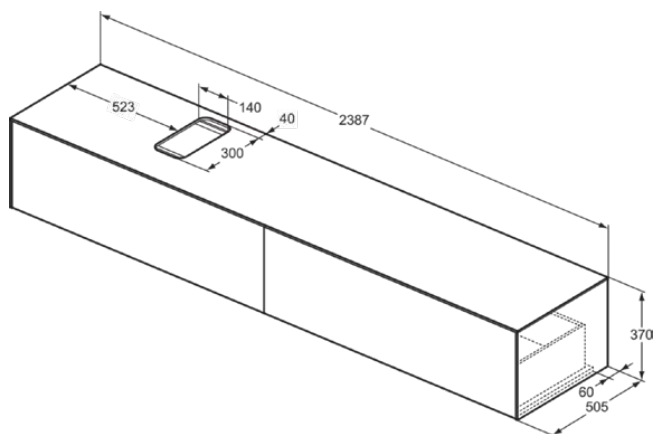

## T4334Y5

CONCA | Подстолье 2387x505x370 mm в покрытии темный орех, 2 ящика | Без ручек, Ящик с полным выдвижением, Нажимная система, Плавное закрывание, В сборе, Древесина из экологических источников, Шпон

### Общая информация

Тип изделия:	Мебель
Подтип изделия:	Подстолье
Бренд:	Ideal Standard
Коллекция:	CONCA
Дизайнер:	Palomba Serafini Associati
Colour:	Y5 - Темный Орех
Эффект обработки поверхности:	Матовые
Высота (мм):	370
Ширина (мм):	2387
Длина / Проекция (мм):	505
Способ крепления:	Крепежный комплект
Вес нетто (кг):	79.00
EAN-код:	8014140464792