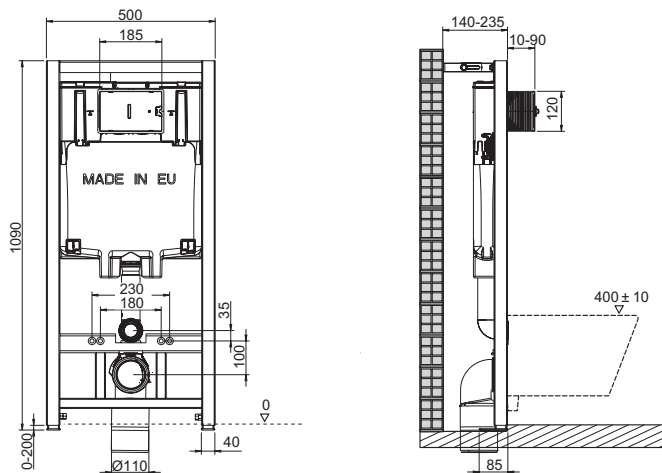

E29025

Коллекция: ОБЩАЯ КАТЕГОРИЯ

Отделки*:

NF - Без отделки

Преимущества при монтаже

- Металлические крепления: надежные крепления с возможностью регулировки глубины уставки
- Тонкий бачок: толщина бачка всего 8 см
- Регулировка по высоте: регулируемые ножки от 0 до 200 мм
- Все крепления в комплекте: комплект настенных крепежей, 2 шпильки с контргайкой M12 для крепления подвесного унитаза, 4 крепежа к полу, запорный клапан 1/4 оборота, соединительная труба 280 мм, 90 мм с уплотнением, шайбами, гайками и коленным соединением для унитаза, ПВХ, 100мм

Технические характеристики

- РАЗМЕРЫ (CM) : 50 x 17 см
- МАТЕРИАЛ : N/A
- CONSOMMATION D'EAU : 2,6/4 л и 3/6 л
- CONDITIONNEMENT : Единая упаковка
- ВЕС : 16 кг
- ТИП УСТАНОВКИ : Напольные
- GARANTIE DU ВЭТИ SUPPORT : 10 лет
- Полностью оснащенный бачок с механизмом экономии воды на 3/6 л, металлические крепления, монтажный набор в комплекте

Технический чертёж

Спецификация продукта : Настенная опорная рама с бачком. E29025. Коллекция : ОБЩАЯ КАТЕГОРИЯ. РАЗМЕРЫ (CM) : 50 x 17 см. ВЕС : 16 кг. МАТЕРИАЛ : N/A. ТИП УСТАНОВКИ : Напольные. CONSOMMATION D'EAU : 2,6/4 л и 3/6 л. GARANTIE DU ВЭТИ SUPPORT : 10 лет. CONDITIONNEMENT : Единая упаковка. Полностью оснащенный бачок с механизмом экономии воды на 3/6 л, металлические крепления, монтажный набор в комплекте.