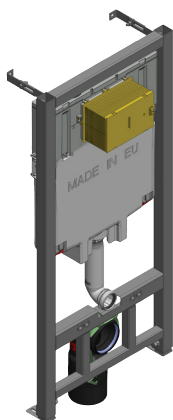

E29025

Коллекция: ОБЩАЯ КАТЕГОРИЯ

Отделки*:

NF - Без отделки

Преимущества при монтаже

- Металлические крепления: надежные крепления с возможностью регулировки глубины уставки
- Тонкий бачок: толщина бачка всего 8 см
- Регулировка по высоте: регулируемые ножки от 0 до 200 мм
- Все крепления в комплекте: комплект настенных крепежей, 2 шпильки с контргайкой M12 для крепления подвесного унитаза, 4 крепежа к полу, запорный клапан 1/4 оборота, соединительная труба 280 мм, 90 мм с уплотнением, шайбами, гайками и коленным соединением для унитаза, ПВХ, 100мм

Технические характеристики

- РАЗМЕРЫ (CM) : 50 x 17 см
- МАТЕРИАЛ : N/A
- CONSOMMATION D'EAU : 2,6/4 л и 3/6 л
- CONDITIONNEMENT : Единая упаковка
- ВЕС : 16 кг
- ТИП УСТАНОВКИ : Напольные
- GARANTIE DU ВЭТИ SUPPORT : 10 лет
- Полностью оснащенный бачок с механизмом экономии воды на 3/6 л, металлические крепления, монтажный набор в комплекте

Технический чертёж

Спецификация продукта : Настенная опорная рама с бачком. E29025. Коллекция : ОБЩАЯ КАТЕГОРИЯ. РАЗМЕРЫ (CM) : 50 x 17 см. ВЕС : 16 кг. МАТЕРИАЛ : N/A. ТИП УСТАНОВКИ : Напольные. CONSOMMATION D'EAU : 2,6/4 л и 3/6 л. GARANTIE DU ВЭТИ SUPPORT : 10 лет. CONDITIONNEMENT : Единая упаковка. Полностью оснащенный бачок с механизмом экономии воды на 3/6 л, металлические крепления, монтажный набор в комплекте.