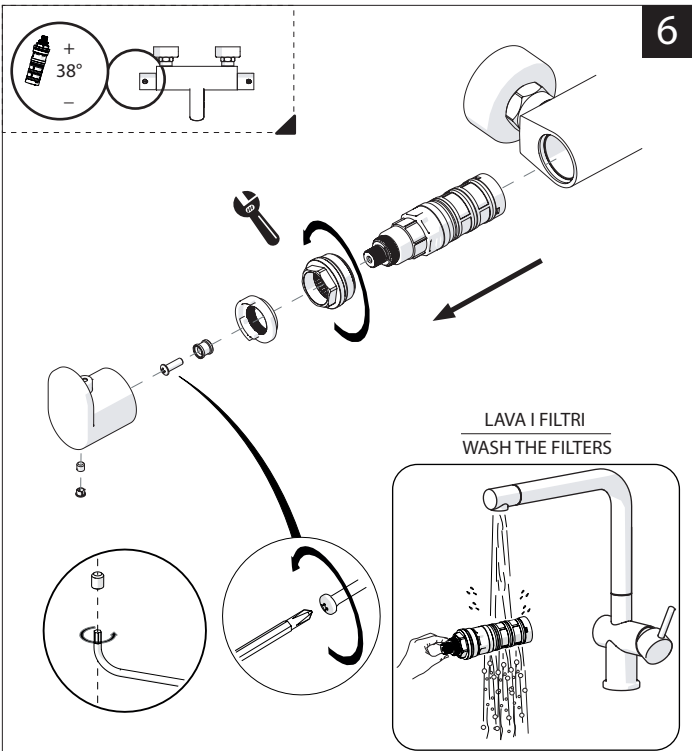

5

C

VALVOLA DI NON RITORNO INTERNE  
NON-RETURN VALVE INSIDE

www.grupponobili.it

**PRIMA DI INIZIARE / BEFORE STARTING**

**PULIZIA / CLEANING**