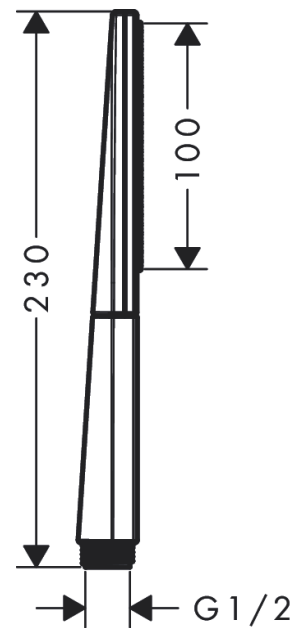

Rainfinity

Ручной душ-"палочка" 100 1jet EcoSmart

Поверхности : **хром**   Артикульный номер: **26867000**

Описание

Характеристики

- размер душевого диска: 100 мм
- тип струи: PowderRain
- максимальный расход воды при 3 бар: 8.9 л/мин
- с внутренней подачей воды
- промывающийся грязеулавливающий фильтр
- соединительная резьба G 1/2
- подходит для проточных водонагревателей

Технология

Продукт

Чертеж

График расхода воды

Расход измерен практически с помощью соответствующей арматуры (термостат/смеситель/скрытый клапан).