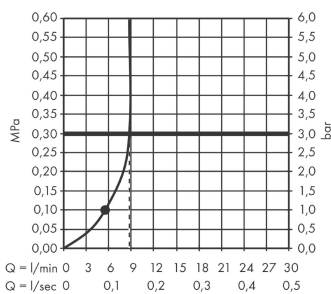

График расхода воды

Расход измерен практически с помощью соответствующей арматуры (термостат/смеситель/скрытый клапан).