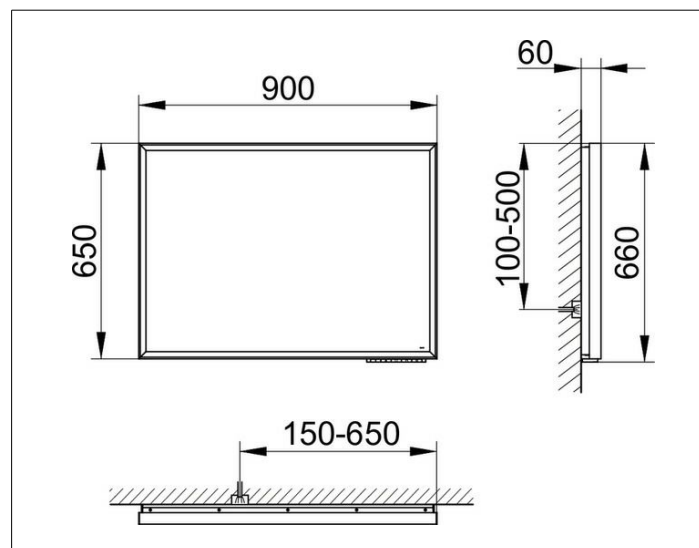

Royal Lumos

14597173000 Зеркало с подсветкой

ИЗДЕЛИЕ**ЧЕРТЕЖ****ОПИСАНИЕ ИЗДЕЛИЯ**

бесступенчатая настройка тона подсветки от 2700 Кельвин (теплая белая) до 6500 Кельвин (дневной свет),
обрамление из алюминия

ЕЕК: С , 57 kWh/1000h

ПОВЕРХНОСТЬ

57 Watt

ГАБАРИТЫ

900 x 650 x 60 mm