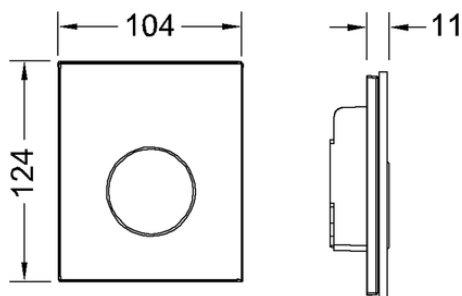

Стеклопанель смыва TECEloop с картриджем для писсуара

номенклатурный номер : 9242651

Цвет: Стекло мятный зеленый, клавиша белая

Выставочные образцы: Да

К 1: 1 шт.

К 2: 15 шт.

описание:

Монтажный комплект для сливного клапана TECE U 1;
Сливной клапан категорий 1.5 и 4 (DIN EN 12541);
Регулируемый объем смыва 1, 2 или 4 литра;
Минимальное рабочее давление в системе — 0,5 бар.

Комплект поставки:

- Картридж сливного клапана
- Плоская стеклянная панель смыва
- Толкатель и крепежные элементы

Подходит для монтажа на уровне стены вместе с монтажной рамкой писсуара.

Размеры (ш x в x г): 104 x 124 x 11 мм

данные о продажах:

наименование товара: Панель смыва TECEloop с картриджем для писсуара, стекло зеленое, клавиша белая

Группа товаров: 904

Группа продукции: 2009040050

Чертежи: