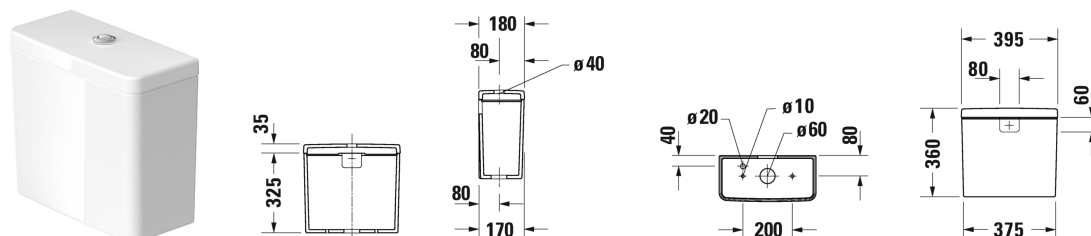

Бачок # 0944100005 / 0944100085

| < 395 мм > |

Бачок	Размеры	Вес	Номер заказа
с механизмом двойного смыва, хром, для подключения снизу слева			
Цвета			
00 Белый Alpin			
Вариант			
◆ 6/3 л	395 x 180 мм	14,900 кг	0944100005
◆ 4,5/3 л	395 x 180 мм	14,900 кг	0944100085
Сантехническая керамика со специальным покрытием WonderGliss остается чистой и красивой в течение долгого времени. При заказе WonderGliss добавьте "1" на 11-м месте в артикуле модели.			
Соответствующая продукция			
Унитаз напольный комбинированный Duravit Rimless® без смывного края, (не вкл. бачок), с вертикальным смывом, включая крепление, 4,5 л, 370 x 650 мм	370 x 650 мм		200209