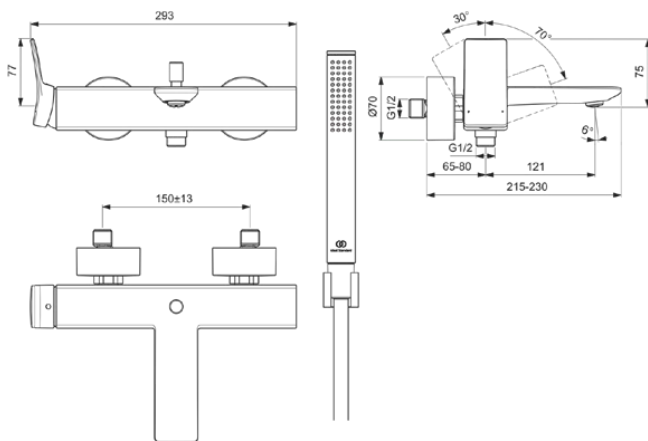

CONCA

BC763A2

CONCA | Набор со смесителем для ванны/душа 293x230x112 mm, 186 mm проекция излива в покрытии шлифованное золото, 20.0 l/min (3 bar) | Выпрямитель струи, Технология Click, EPD, Картридж FirmaFlow, Технология PVD

Фото и схема

Общая информация

Тип изделия:	Смесители для ванны и душа
Подтип изделия:	Набор со смесителем для ванны/душа
Бренд:	Ideal Standard
Коллекция:	CONCA
Дизайнер:	Palomba Serafini Associati
Colour:	A2 - Шлифованное Золото
Эффект обработки поверхности:	Шелковисто-матовые
Высота (мм):	112
Ширина (мм):	293
Длина / Проекция (мм):	215 - 230
Способ крепления:	S-соединители
Вес нетто (кг):	3.64
EAN-код:	3800861085430

CONCA | Набор со смесителем для ванны/душа 293x230x112 mm, 186 mm проекция излива в покрытии шлифованное золото, 20.0 l/min (3 bar) | Выпрямитель струи, Технология Click, EPD, Картридж FirmaFlow, Технология PVD