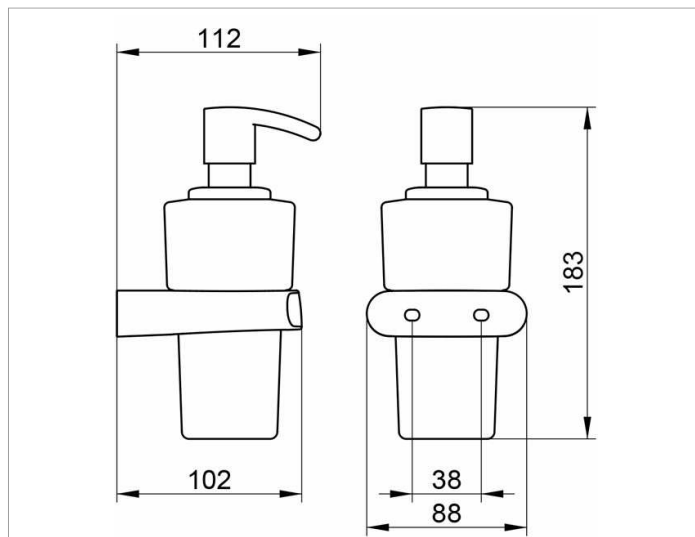

Elegance

11653019000 Дозатор пены

ИЗДЕЛИЕ

ЧЕРТЕЖ

ОПИСАНИЕ ИЗДЕЛИЯ

опаловое матовое стекло, в комплекте с держателем и насосиком, для пенного мыла
объем: около 220 мл

поверхность

хром

спецификации

KEUCO ELEGANCE soap foam dispenser 11653019000
Crystal glass matt,
complete with holder and pump,
for foamed-soap,
with an elegant shape,
slightly shaped surfaces with a timeless design,
easy to clean,
Capacity: approx. 220 ml
Height 183 mm,
Width 88 mm,
Projection 112 mm,
The Foam soap dispenser will be discretely mounted
incl. corrosion-free mounting material