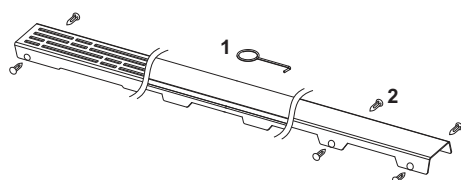

Декоративная решетка TECEdrainline "drops"; нержавеющая сталь, глянец или сатин, для душевого канала, прямая

номенклатурный номер : 600731

Номинальная
длина: 700 мм
Поверхность: сатин
К 1: 1 шт.

описание:

Декоративная панель для душевого канала TECEdrainline (прямого) из нержавеющей стали (глянец/сатин) для установки в корпус канала, несущая способность в соответствии с классом нагрузки КЗ — испытательная нагрузка 300 кг.

данные о продажах:

наименование товара: Декоративная решетка TECEdrainline "drops" 700 мм нержавеющая сталь, сатин, прямая
Группа товаров: 600
Группа продукции: 3006000050

Чертежи:

Запасные части:

- | | | |
|---|--------|------------------------------|
| 1 | 668014 | Крючок для извлечения основы |
| 2 | 668016 | Уплотняющие вставки (10 шт.) |