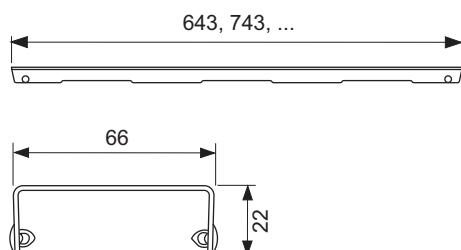

Декоративная решетка TECEdrainline "drops"; нержавеющая сталь, глянец или сатин, для душевого канала, прямая

номенклатурный номер : 600731

Номинальная
длина: 700 мм
Поверхность: сатин
К 1: 1 шт.

описание:

Декоративная панель для душевого канала TECEdrainline (прямого) из нержавеющей стали (глянец/сатин) для установки в корпус канала, несущая способность в соответствии с классом нагрузки КЗ — испытательная нагрузка 300 кг.

данные о продажах:

наименование товара: Декоративная решетка TECEdrainline "drops" 700 мм нержавеющая сталь, сатин, прямая
Группа товаров: 600
Группа продукции: 3006000050

Чертежи:

Запасные части:

- | | | |
|---|--------|------------------------------|
| 1 | 668014 | Крючок для извлечения основы |
| 2 | 668016 | Уплотняющие вставки (10 шт.) |