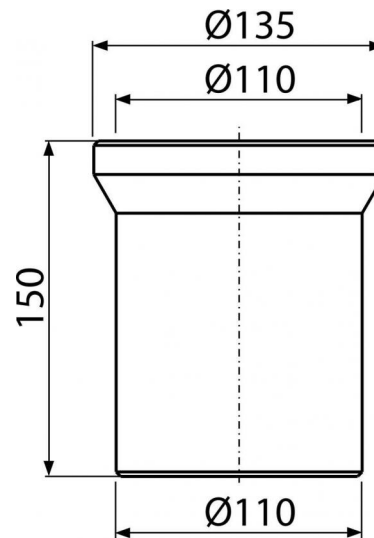

A91-150

Патрубок для унитаза 150 мм

**Область применения**

Для подключения унитаза к канализационному стоку

Свойства

- Длина 150 мм
- Материал: полипропилен
- Прямое подключение к канализационному стоку Ø110 мм

Содержание комплекта

- Прокладка
- Патрубок

Код заказа, Логистическая информация

Код	EAN	Вес (шт упаковка паллета)	Размеры (шт упаковка)	Количество (упаковка паллета)
A91-150	8594045932812	0,2347 7,0410 132,6560 кг	150×135×135 590×430×390 мм	30 480 шт