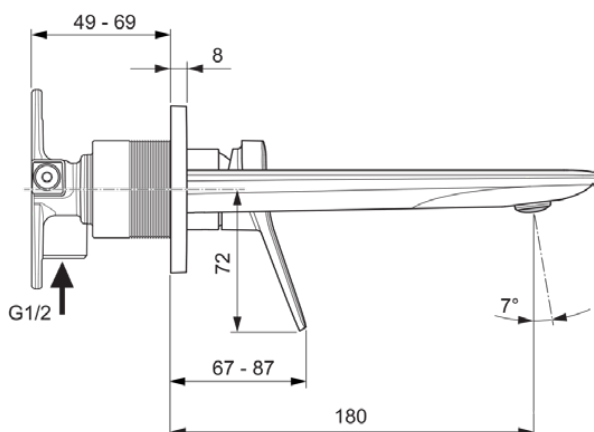

CONCA

A7371A2

CONCA | Настенный смеситель для раковины 193x113.5 mm, 180 mm проекция излива в покрытии шлифованное золото, Kit 1 required (A1313), 5 l/min (3 bar), без сифона | Ограничитель Ecoflow, EPD, Картридж FirmaFlow, Технология PVD

Фото и схема

Общая информация

Тип изделия:	Смесители для умывальника
Подтип изделия:	Настенный смеситель для раковины
Бренд:	Ideal Standard
Коллекция:	CONCA
Дизайнер:	Palomba Serafini Associati
Colour:	A2 - Шлифованное Золото
Эффект обработки поверхности:	Шелковисто-матовые
Высота (мм):	113.5
Ширина (мм):	193
Способ крепления:	Необходим внутренний комплект 1
Рекомендуемый встроенный комплект:	A1313
Вес нетто (кг):	1.12
EAN-код:	3800861085386