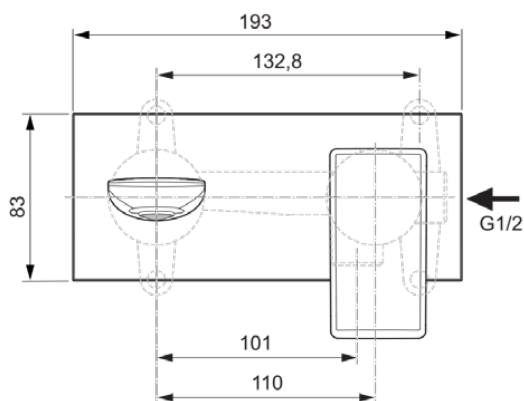

CONCA

A7371A2

CONCA | Настенный смеситель для раковины 193x113.5 mm, 180 mm проекция излива в покрытии шлифованное золото, Kit 1 required (A1313), 5 l/min (3 bar), без сифона | Ограничитель Ecoflow, EPD, Картридж FirmaFlow, Технология PVD

Фото и схема

Общая информация

Тип изделия:	Смесители для умывальника
Подтип изделия:	Настенный смеситель для раковины
Бренд:	Ideal Standard
Коллекция:	CONCA
Дизайнер:	Palomba Serafini Associati
Colour:	A2 - Шлифованное Золото
Эффект обработки поверхности:	Шелковисто-матовые
Высота (мм):	113.5
Ширина (мм):	193
Способ крепления:	Необходим внутренний комплект 1
Рекомендуемый встроенный комплект:	A1313
Вес нетто (кг):	1.12
EAN-код:	3800861085386