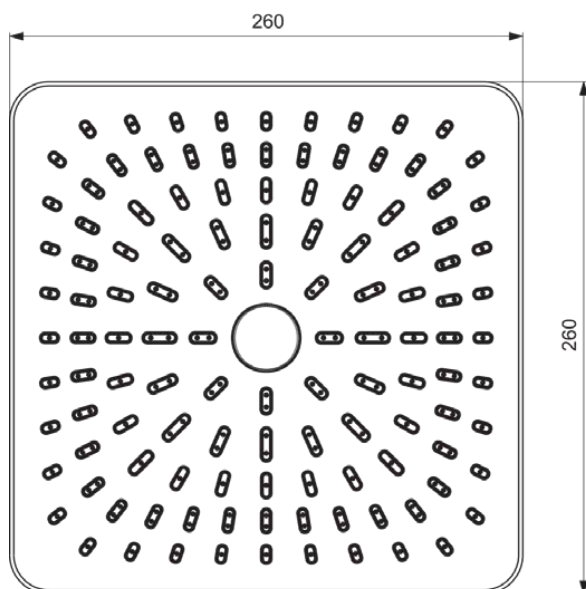

IDEALRAIN ALU+

BE223AA

IDEALRAIN ALU+ | Верхний душ 260x260x82 мм в покрытии хром, 12 л/мин (3 бар) | Выпрямитель струи, Многофункциональные душевые лейки

Фото и схема

Общая информация

Тип изделия:	Верхний душ
Подтип изделия:	Верхний душ
Бренд:	Ideal Standard
Коллекция:	IDEALRAIN ALU+
Colour:	AA - Хром
Эффект обработки поверхности:	Глянцевые
Высота (мм):	82
Ширина (мм):	260
Длина / Проекция (мм):	260
Способ крепления:	Накидная гайка
Вес нетто (кг):	0.87
EAN-код:	3800861139560

IDEALRAIN ALU+

BE223AA

IDEALRAIN ALU+ | Верхний душ 260x260x82 mm в покрытии хром, 12 l/min (3 bar) |
Выпрямитель струи, Многофункциональные душевые лейки

Спецификации с продукцией

С держателем для душа:	Нет
Способ крепления:	Накидная гайка