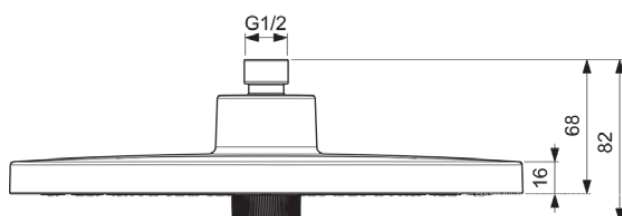

IDEALRAIN ALU+

BE223AA

IDEALRAIN ALU+ | Верхний душ 260x260x82 мм в покрытии хром, 12 л/мин (3 бар) | Выпрямитель струи, Многофункциональные душевые лейки

Фото и схема

Общая информация

Тип изделия:	Верхний душ
Подтип изделия:	Верхний душ
Бренд:	Ideal Standard
Коллекция:	IDEALRAIN ALU+
Colour:	AA - Хром
Эффект обработки поверхности:	Глянцевые
Высота (мм):	82
Ширина (мм):	260
Длина / Проекция (мм):	260
Способ крепления:	Накидная гайка
Вес нетто (кг):	0.87
EAN-код:	3800861139560

IDEALRAIN ALU+

BE223AA

IDEALRAIN ALU+ | Верхний душ 260x260x82 mm в покрытии хром, 12 l/min (3 bar) |
Выпрямитель струи, Многофункциональные душевые лейки

Спецификации с продукцией

С держателем для душа:	Нет
Способ крепления:	Накидная гайка