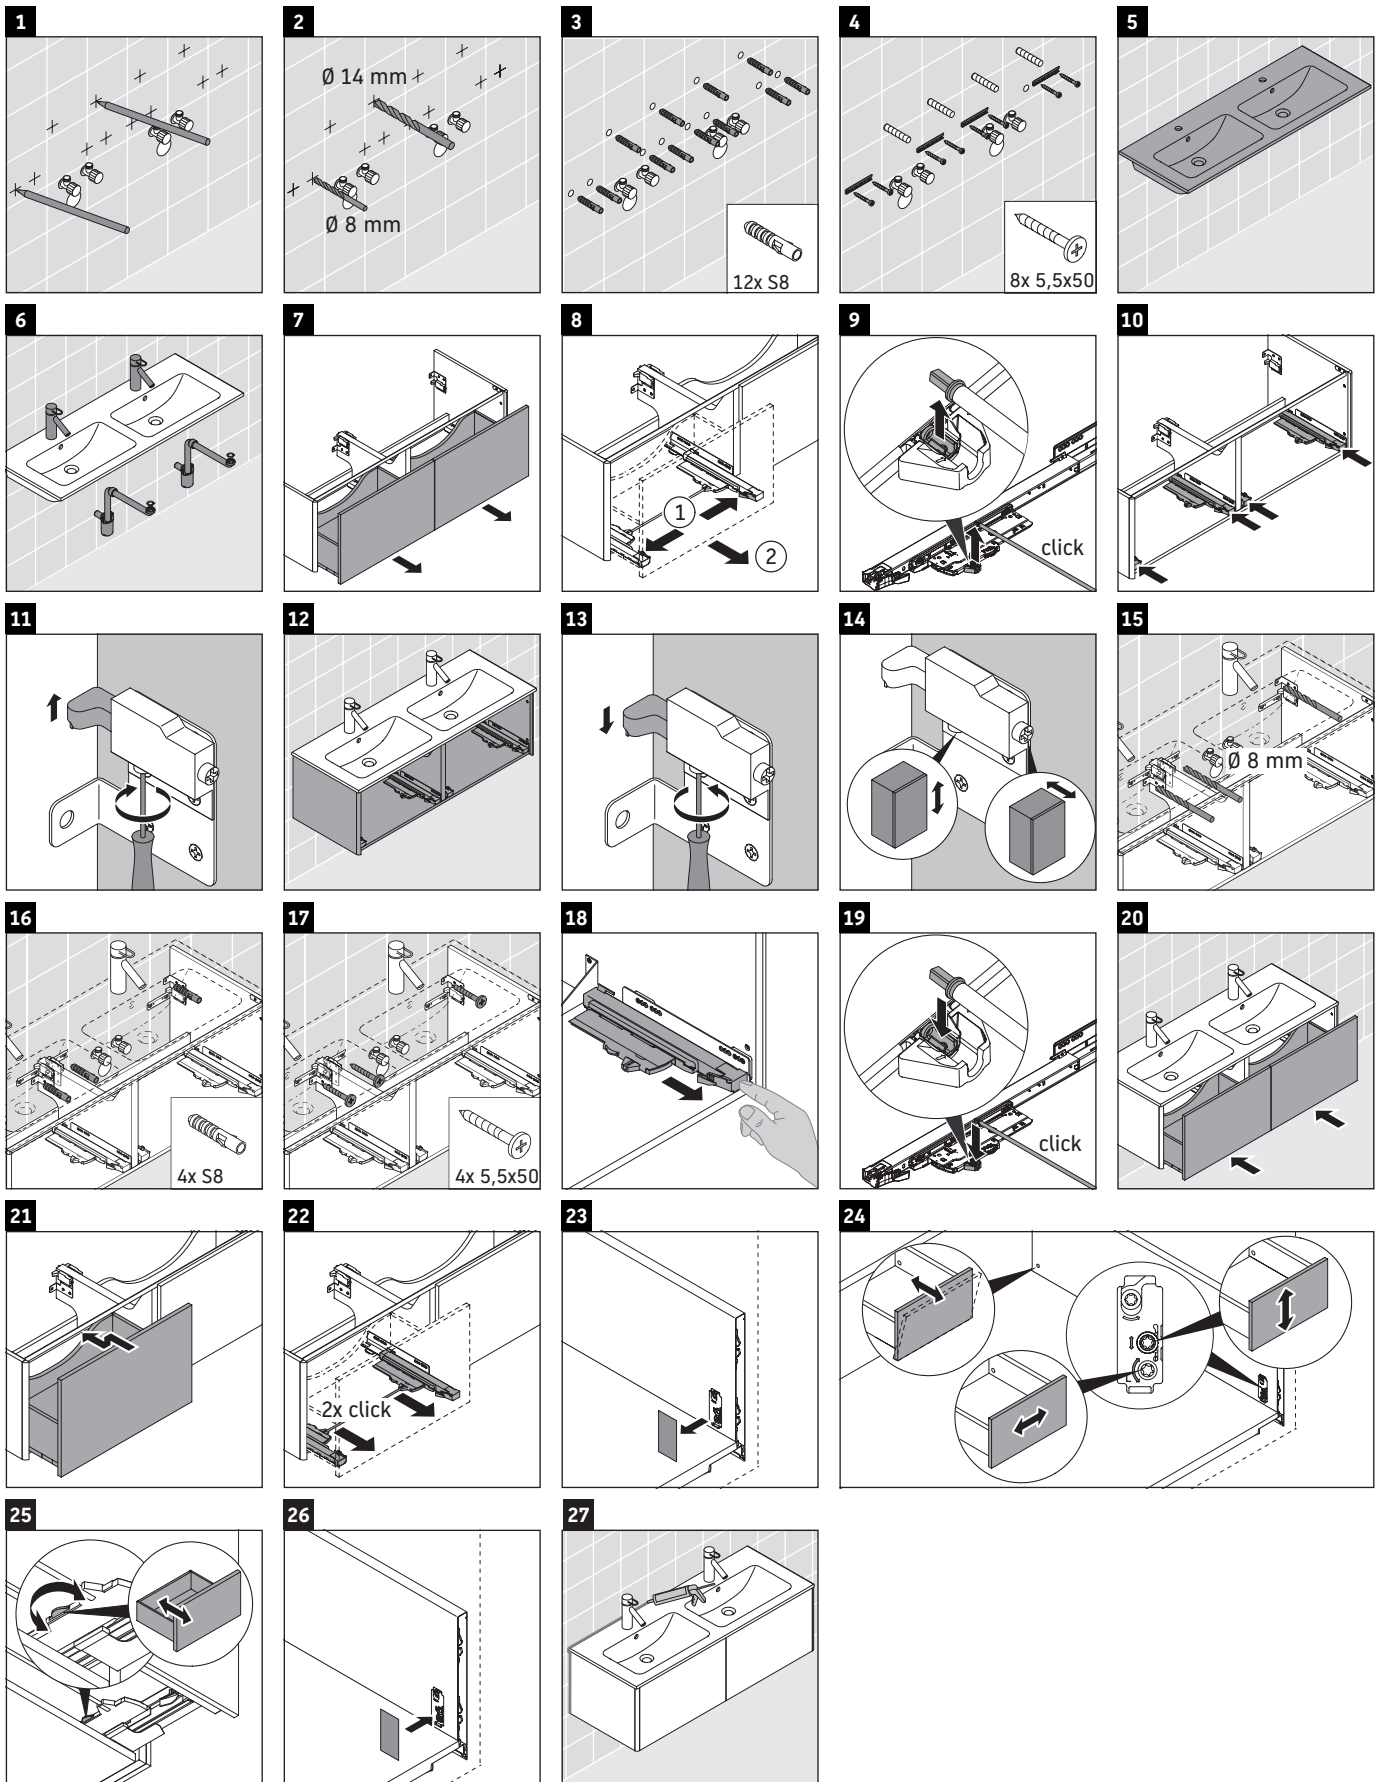

Duravit AG, Werderstr. 36, 78132 Hornberg, Germany, Phone +49 78 33 700, Fax +49 78 33 70 289, info@duravit.de, www.duravit.de