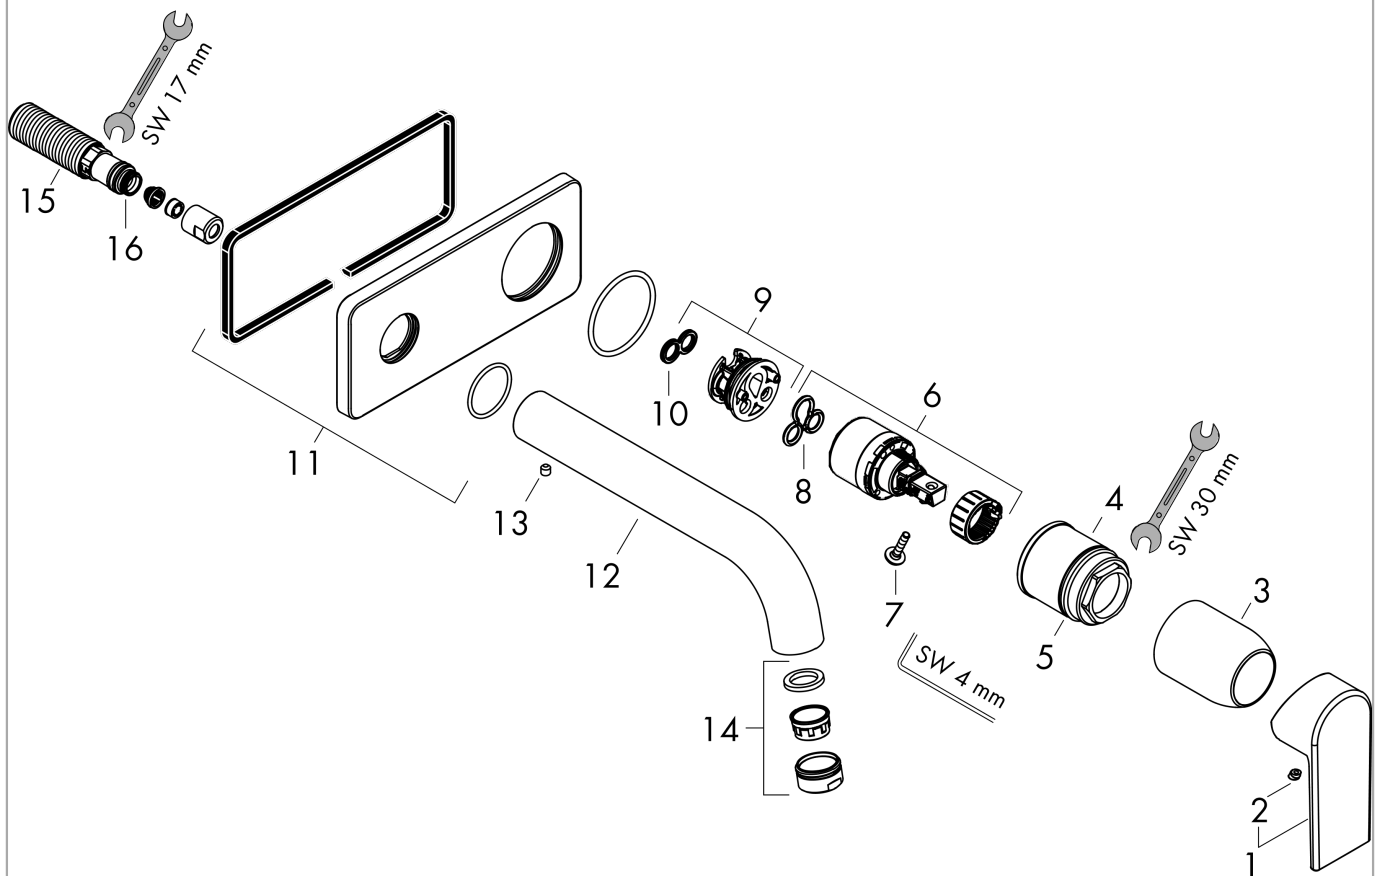

Vernis Shape

Смеситель для раковины, однорычажный, скрытого монтажа, настенный, с изливом 20,5 см

Поверхности : матовый черный Артикульный номер: 71578670

Описание

Характеристики

- выступ 207 мм
- тип струи: обычная струя
- максимальный расход воды при 3 бар: 5 л/мин
- керамический узел смешивания
- подходит для проточных водонагревателей
- вид соединения: скрытая часть
- с возможностью размещения рукоятки справа или слева

Технология

Продукт

Чертеж

График расхода воды

Vernis Shape

Смеситель для раковины, однорычажный, скрытого монтажа, настенный, с изливом 20,5 см

Поверхности : матовый черный Артикульный номер: 71578670

Покомпонентное изображение

Год выпуска: >04/21

Vernis Shape

Смеситель для раковины, однорычажный, скрытого монтажа, настенный, с изливом 20,5 см

Поверхности : матовый черный Артикульный номер: 71578670

**Перечень запасных частей**

Год выпуска: >04/21

Позиция	Описание	Артикульный номер	PC	PU
1	handle	93712670	-	-
2	screw cover	96338000	-	1
3	sleeve	98790670	-	1
4	nut	95622000	-	1
5	O-ring 39x1,5	98400000	-	1
6	cartridge, assy	92730000	-	1
7	locking screw for handle	95140000	-	1
8	seal	95008000	-	1
9	adapter for cartridge	95779000	-	1
10	O-ring 26x2	98147000	-	1
11	escutcheon	93713670	-	-
12	spout cpl.	93710670	-	-
13	hollow set screw M5x5	98446000	-	1
14	aerator M24x1	92254000	-	1
15	connecting thread G½	93771000	-	1
16	O-ring 13x2	98128000	-	1
a	base body	13622180	-	1
b	waste	50001670	-	1
c	extension set 25 mm for 13622180	31971000	-	1