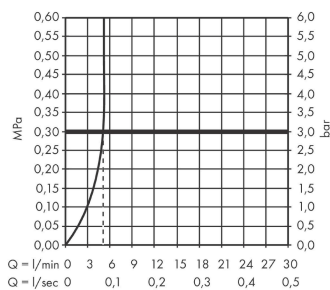

Vernis Shape

Смеситель для раковины, однорычажный, скрытого монтажа, настенный, с изливом 20,5 см

Поверхности : матовый черный Артикульный номер: 71578670

Описание

Характеристики

- выступ 207 мм
- тип струи: обычная струя
- максимальный расход воды при 3 бар: 5 л/мин
- керамический узел смешивания
- подходит для проточных водонагревателей
- вид соединения: скрытая часть
- с возможностью размещения рукоятки справа или слева

Технология

Продукт

Чертеж

График расхода воды

Vernis Shape

Смеситель для раковины, однорычажный, скрытого монтажа, настенный, с изливом 20,5 см

Поверхности : матовый черный Артикульный номер: 71578670

Покомпонентное изображение

Год выпуска: >04/21

Vernis Shape

Смеситель для раковины, однорычажный, скрытого монтажа, настенный, с изливом 20,5 см

Поверхности : матовый черный Артикульный номер: 71578670

**Перечень запасных частей**

Год выпуска: >04/21

Позиция	Описание	Артикульный номер	PC	PU
1	handle	93712670	-	-
2	screw cover	96338000	-	1
3	sleeve	98790670	-	1
4	nut	95622000	-	1
5	O-ring 39x1,5	98400000	-	1
6	cartridge, assy	92730000	-	1
7	locking screw for handle	95140000	-	1
8	seal	95008000	-	1
9	adapter for cartridge	95779000	-	1
10	O-ring 26x2	98147000	-	1
11	escutcheon	93713670	-	-
12	spout cpl.	93710670	-	-
13	hollow set screw M5x5	98446000	-	1
14	aerator M24x1	92254000	-	1
15	connecting thread G½	93771000	-	1
16	O-ring 13x2	98128000	-	1
a	base body	13622180	-	1
b	waste	50001670	-	1
c	extension set 25 mm for 13622180	31971000	-	1