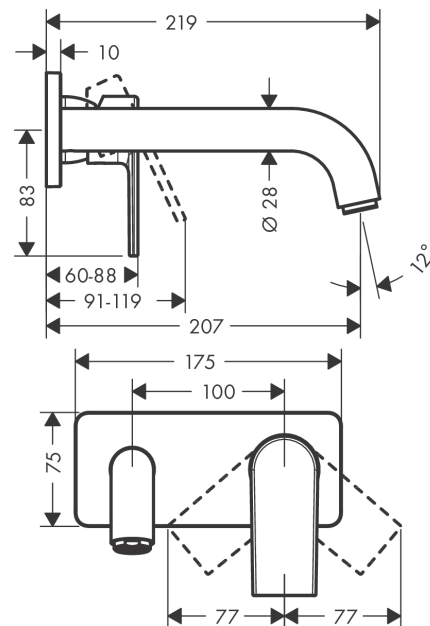

Vernis Shape

Смеситель для раковины, однорычажный, скрытого монтажа, настенный, с изливом 20,5 см

Поверхности : матовый черный Артикульный номер: 71578670

Описание

Характеристики

- выступ 207 мм
- тип струи: обычная струя
- максимальный расход воды при 3 бар: 5 л/мин
- керамический узел смешивания
- подходит для проточных водонагревателей
- вид соединения: скрытая часть
- с возможностью размещения рукоятки справа или слева

Технология

Продукт

Чертеж

График расхода воды

Vernis Shape

Смеситель для раковины, однорычажный, скрытого монтажа, настенный, с изливом 20,5 см

Поверхности : матовый черный Артикульный номер: 71578670

Покомпонентное изображение

Год выпуска: >04/21

Vernis Shape

Смеситель для раковины, однорычажный, скрытого монтажа, настенный, с изливом 20,5 см

Поверхности : матовый черный Артикульный номер: 71578670

**Перечень запасных частей**

Год выпуска: >04/21

Позиция	Описание	Артикульный номер	PC	PU
1	handle	93712670	-	-
2	screw cover	96338000	-	1
3	sleeve	98790670	-	1
4	nut	95622000	-	1
5	O-ring 39x1,5	98400000	-	1
6	cartridge, assy	92730000	-	1
7	locking screw for handle	95140000	-	1
8	seal	95008000	-	1
9	adapter for cartridge	95779000	-	1
10	O-ring 26x2	98147000	-	1
11	escutcheon	93713670	-	-
12	spout cpl.	93710670	-	-
13	hollow set screw M5x5	98446000	-	1
14	aerator M24x1	92254000	-	1
15	connecting thread G½	93771000	-	1
16	O-ring 13x2	98128000	-	1
a	base body	13622180	-	1
b	waste	50001670	-	1
c	extension set 25 mm for 13622180	31971000	-	1