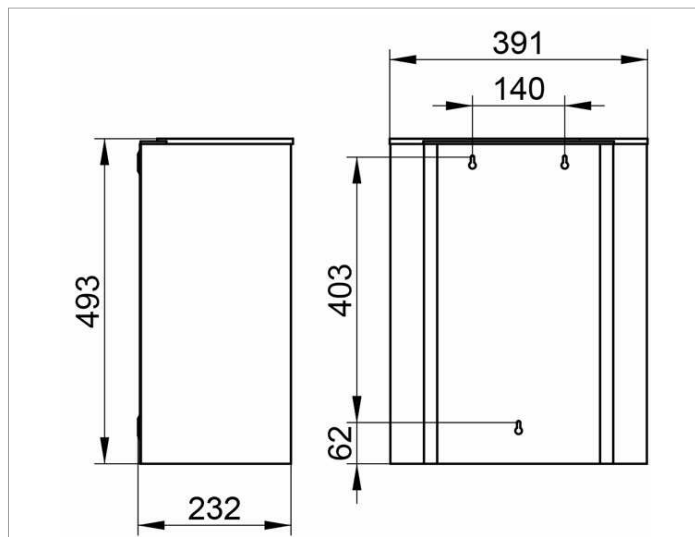

Plan  
14988010000 Ведро для мусора

**ИЗДЕЛИЕ**

**ЧЕРТЕЖ**

**ОПИСАНИЕ ИЗДЕЛИЯ**

настенное, вместимость: 30 л

**поверхность**

хром finish(с эффектом полированной нержавеющей ста

**спецификации**

KEUCO PLAN waste bin 14988010000  
chrome-finished (polished stainless steel) waste bin,  
wall mounted model for installation in the public domain,  
complete with a fastening and holding device for disposable bags,  
capacity: 7.93 gal  
height 19-7/16", width 15-3/8", projection 9-1/8",  
The waste bin is fitted with 4 hidden fixing points  
incl. corrosion-free mounting material