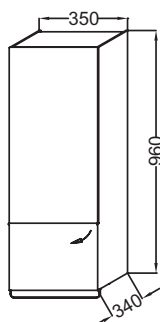

Технические характеристики

- РАЗМЕРЫ (СМ): 35 x 34 x 96 см
- МАТЕРИАЛ: Лак или меламин
- РЕШЕНИЕ ХРАНЕНИЯ: Дверцы
- ДОПОЛНИТЕЛЬНЫЙ МОДУЛЬ: Подвесные колонны
- ВЕС: 21 кг
- МЕСТО ДЛЯ ХРАНЕНИЯ: 1 зеркальная дверца, 1 выдвигной ящик с механизмом «плавное закрывание»
- МОДЕЛЬ: Левосторонняя
- РЕКОМЕНДОВАННЫЙ СМЕСИТЕЛЬ: Смесители Stance - элегантность и легкость

Технический чертеж

Спецификация продукта: Подвесная полуколонна 35 см, шарниры слева. EB893G. Коллекция: ODEON UP. РАЗМЕРЫ (СМ): 35 x 34 x 96 см. ВЕС: 21 кг. МАТЕРИАЛ: Лак или меламин. МЕСТО ДЛЯ ХРАНЕНИЯ: 1 зеркальная дверца, 1 выдвигной ящик с механизмом «плавное закрывание». РЕШЕНИЕ ХРАНЕНИЯ: Дверцы. МОДЕЛЬ: Левосторонняя. ДОПОЛНИТЕЛЬНЫЙ МОДУЛЬ: Подвесные колонны. РЕКОМЕНДОВАННЫЙ СМЕСИТЕЛЬ: Смесители Stance - элегантность и легкость.