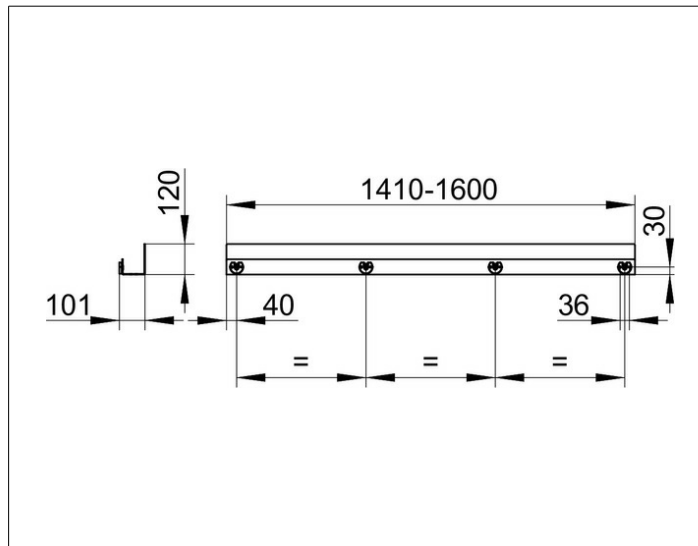

ПОЛОЧКИ ДЛЯ ДУША

24953370600 Полочка для душа

ИЗДЕЛИЕ

ЧЕРТЕЖ

ОПИСАНИЕ ИЗДЕЛИЯ

Изготовление под размер, шаг 1 см

Настенный монтаж, съёмная, со скрытым креплением,
со сливными прорезями

ПОВЕРХНОСТЬ

черный матовый

ГАБАРИТЫ

1410-1600 x 120 x 90 mm