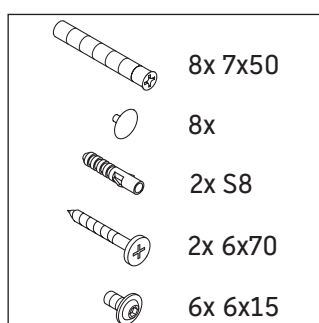

Luv

LU 9566

Инструкция по монтажу

D	20 mm	25 mm
X	620 mm	615 mm
Y	570 mm	565 mm

Соблюдайте все дополнительные инструкции по монтажу!

Указания по применению

Серия мебели для ванной комнаты соответствует действующим нормам и директивам на момент поставки и сконструирована для использования в ванных комнатах. Непосредственное орошение водой, например, во время мытья под душем следует избегать.