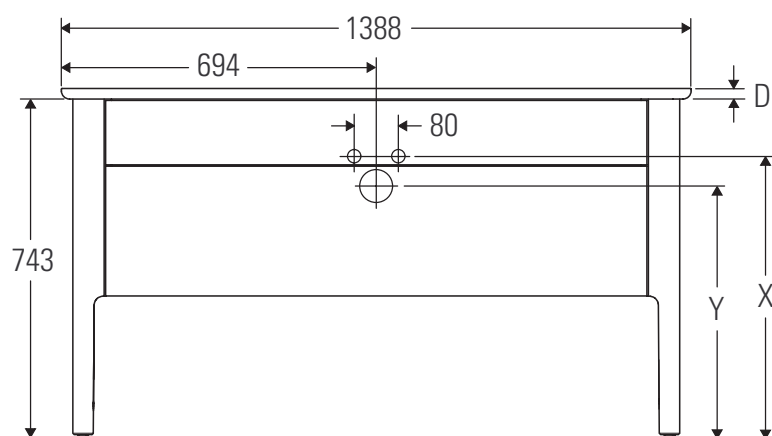

Luv

LU 9566

Инструкция по монтажу

D	20 mm	25 mm
X	620 mm	615 mm
Y	570 mm	565 mm

Соблюдайте все дополнительные инструкции по монтажу!

Указания по применению

Серия мебели для ванной комнаты соответствует действующим нормам и директивам на момент поставки и сконструирована для использования в ванных комнатах. Непосредственное орошение водой, например, во время мытья под душем следует избегать.