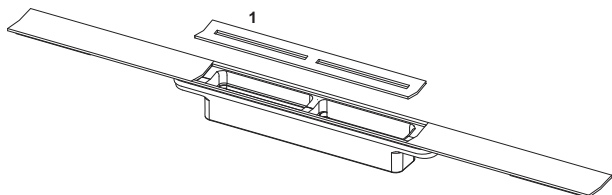

Запасные части:

1. 1 675001 Съемная декоративная панель TECEdrainprofile, сталь полированная