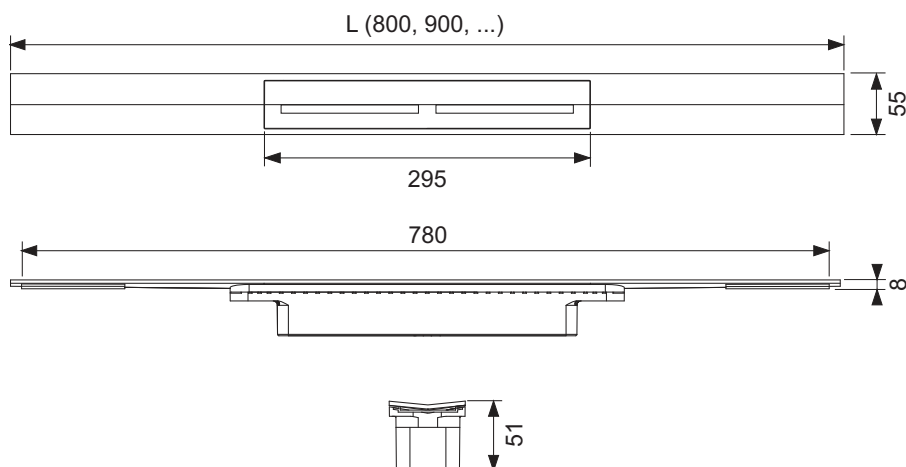

### Профиль для душа TECEdrainprofile

номенклатурный номер : 670810

Длина: 800 мм

Ширина: 55 мм

Поверхность: глянец

К 1: 1 шт.

#### описание:

Душевой дренажный профиль для душа, для монтажа на плиточный клей над бетонной стяжкой и уплотнением.

Комплект поставки:

- Душевой профиль, который можно обрезать по длине, выполненный из нержавеющей стали, с уклоном к центру для улучшения слива воды и самоочистения, материал 1.4301 (304)
- Душевой профиль может быть укорочен до минимальной длины 500 мм
- Декоративная панель из нержавеющей стали с функцией нажатия для снятия руками, материал 1.4301 (304)
- Соединительные элементы для подсоединения к сифону TECEdrainprofile
- Ребристая накладка для простого монтажа и надежного соединения с плиточным клеем
- Для слоя плитки 8–25 мм (включая слой клея)
- Для монтажа вплотную к стене при толщине отделки стены от 10 мм (включая слой клея)
- Для пристенного монтажа (вплотную к стене) или на любом расстоянии от стены

#### данные о продажах:

наименование товара: Профиль для душа TECEdrainprofile, 800 мм, нержавеющая сталь, глянец

Группа товаров: 608

Группа продукции: 3006080010

## Запасные части:

- 1 675001 Съемная декоративная панель TECEdrainprofile, сталь полированная