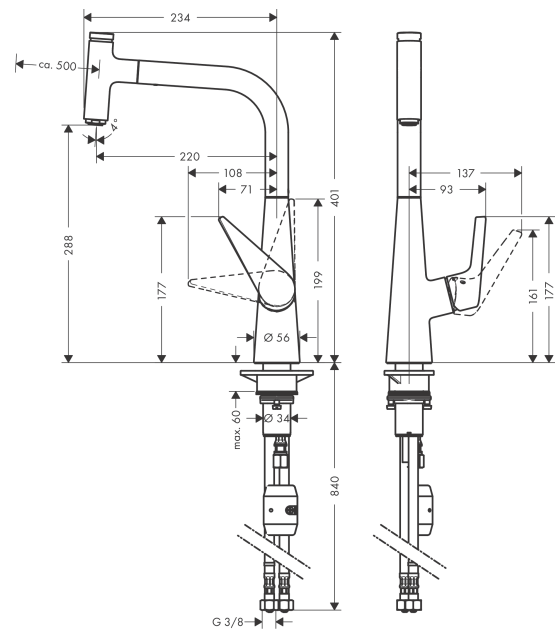

Talis Select M51

Кухонный смеситель однорычажный, 300, Eco, с вытяжным изливом, 1jet

Поверхности : под сталь Артикулльный номер: 72826800

Описание

Характеристики

- ComfortZone 300
- угол поворота излива: регулировка на 2 уровня, на 110° или 150°
- обычная струя
- кнопка Select для комфортного включения/выключения воды
- магнитная система крепления душа MagFit
- максимальный расход воды при 3 бар: 4,4 л/мин
- керамический узел смешивания
- соединительные шланги G 3/8
- регулируемое ограничение температуры
- встроенный клапан обратного тока воды
- не подходит для проточных водонагревателей
- расход ограничен 6 л/мин

Технология

Продукт

Чертеж

Talis Select M51

Кухонный смеситель однорычажный, 300, Есо, с вытяжным изливом, 1jet

Поверхности : **под сталь** Артикульный номер: **72826800**

График расхода воды