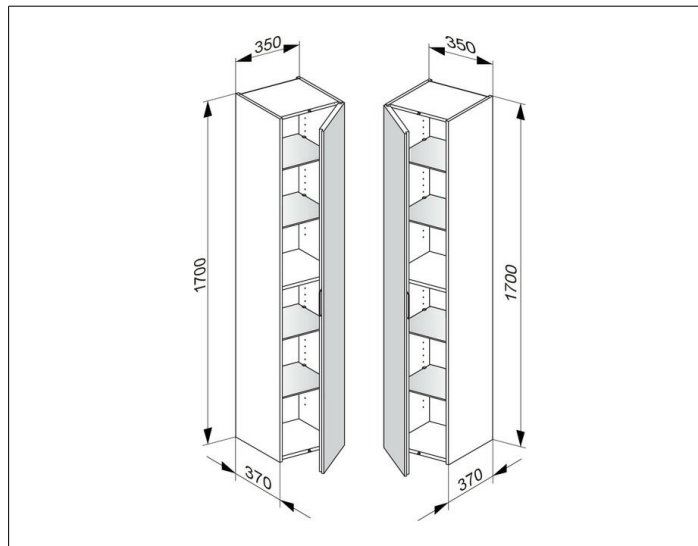

Edition 11

31330ZZ0001 Высокий шкаф-пенал

ИЗДЕЛИЕ

ЧЕРТЕЖ

ОПИСАНИЕ ИЗДЕЛИЯ

с 1 дверцей, с амортизатором

ОБОРУДОВАНИЕ

- 4 стеклянные полочки

ПОВЕРХНОСТЬ

21

ГАБАРИТЫ

350 x 1700 x 370 mm