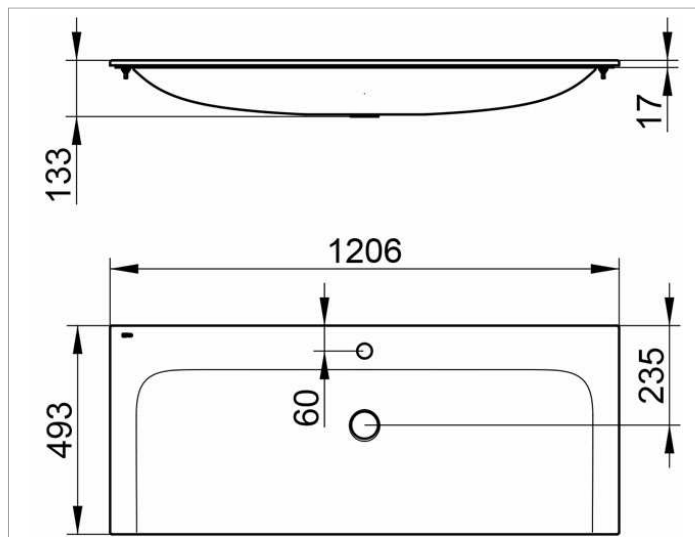

Plan  
32980311201 Керамический умывальник

**ИЗДЕЛИЕ**

**ЧЕРТЕЖ**

**ОПИСАНИЕ ИЗДЕЛИЯ**

для смесителя на 1 отверстие  
в комплекте со сливом-переливом CLOU  
с поверхностной обработкой Clean Plus

**поверхность**

белый

**Габариты**

1208 x 17 x 494 mm