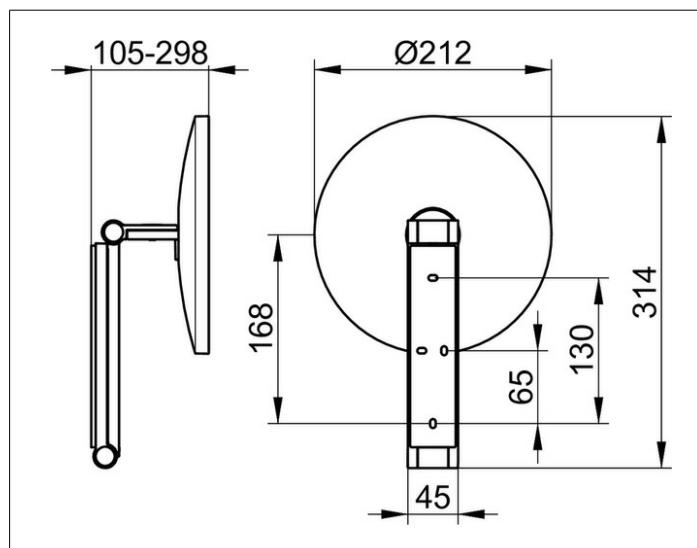

Kosmetikspiegel

17612130000 Косметическое зеркало

ИЗДЕЛИЕ**ЧЕРТЕЖ****ОПИСАНИЕ ИЗДЕЛИЯ**

без подсветки,
настенная модель на кронштейне с шарниром,
регулируется в трех плоскостях
одностороннее зеркало, вогнутое,
фактор увеличения x 5

ПОВЕРХНОСТЬ

Хром черный шлифованный

СПЕЦИФИКАЦИИ

KEUCO iLook_move cosmetic mirror, 17612130000
high quality cosmetic mirror, round,
brushed black chrome, non illuminated,
on pivoted rail,
surface wall-mounted with 4 fixing points
for an optimal load distribution
adjustable in three dimensions, one-sided mirror, concave
magnification factor x 5,
Height wall mounting 7-1/8", Width ca. 1-3/4",
max. Height ca. 19-11/16", External diameter 8-3/8",
max. depth ca. 11-3/4",