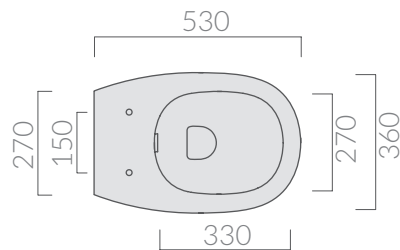

ATTENZIONE/ ATTENTION

Galassia Srl persegue la filosofia di migliorare i prodotti aggiungendo nuovi materiali, innovazioni progettuali e tecnologie produttive.
L'azienda si riserva di cambiare

schede tecniche e caratteristiche di funzionamento degli articoli in ogni momento e senza necessità di preavviso.
I pesi possono subire variazioni del 20 %

Galassia Srl is constantly improving its products by adding new materials, new projects and modern production technologies. The company reserves the right to change any technical

specifications/dimension and/or operating characteristics of the products at any time and without giving notice. The ceramic items weight may vary up to 20%.